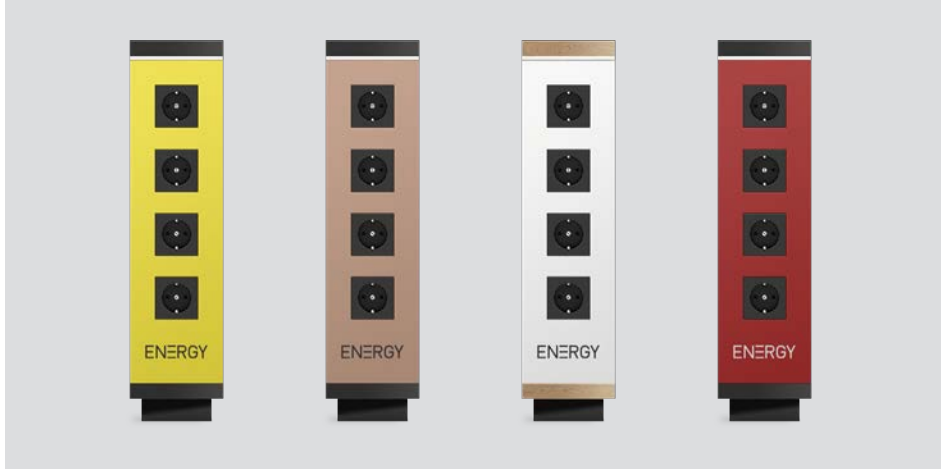

In dieser Broschüre werden wir Ihnen die Serien ENERGY, SAVE AIR und BIKE ENERGY vorstellen.

TCS SÄULEN FÜR ENERGIE, SAUBERE LUFT UND MOBILITÄT

- › ENERGY › S. 4/5
- › SAVE AIR › S. 6-9
- › BIKE ENERGY › S. 10/11

ENERGY

ENERGY Säulen in über 100 RAL-Farben in Feinstruktur zur Auswahl, Säulenabdeckung in schwarzem Kunststoff oder Eiche-Echtholz

ENERGY SÄULEN – ORDNUNG UND NETZVERSORGUNG AM ARBEITSPLATZ

Die TCS ENERGY Säulen schaffen Ordnung und konzentrieren Stromversorgung, LAN-Verbindungen und Lademöglichkeiten auf einen Punkt am Arbeitsplatz.

Die Säule wird über einen massiven Sockel-Fuß am Boden fest installiert oder für eine temporäre Nutzung mit einem flachen kreisrunden Teller-Fuß einfach dort aufgestellt, wo sie gebraucht wird. Eine vielfältige Auswahl an Farben und Materialien steht zur Umsetzung individueller Vorstellungen bereit.

Mit ihrer attraktiven vertikalen Form und einer großen Auswahl von über 100 RAL-Farben in Feinstruktur findet die Säule überall leicht Platz und fügt sich wunderbar in jede Umgebung ein.

ENERGY

PRODUKTDETAILS