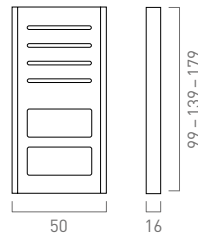

### ASX 1:1

Abbildung in Originalgröße  
99 mm x 50 mm klein

## VARIANTEN

1 bis 2 Tasten

3 bis 4 Tasten

5 bis 6 Tasten

## VERMASSUNG (IN MM)