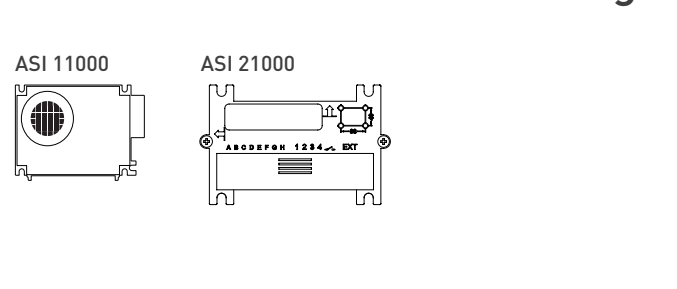

Serie PAK zur Aufputzmontage

Serie PES zur Aufputzmontage

Serie AVE zur Aufputzmontage

Serie PET - Klingelastenerweiterung zur Aufputzmontage

Serie PUK zur Unterputzmontage

Serie AVU zur Unterputzmontage

Serie AMI zur Unterputz- und freistehenden Montage

Serie KTU zur Unterputzmontage

Innenstationen

Zutrittskontrolle

Funktionserweiterungen und Interfaces

Serie TCU zur Einbaumontage

Videokameras

Standardgehäuse Netzgeräte und Funktionserweiterungen

Tischzubehör