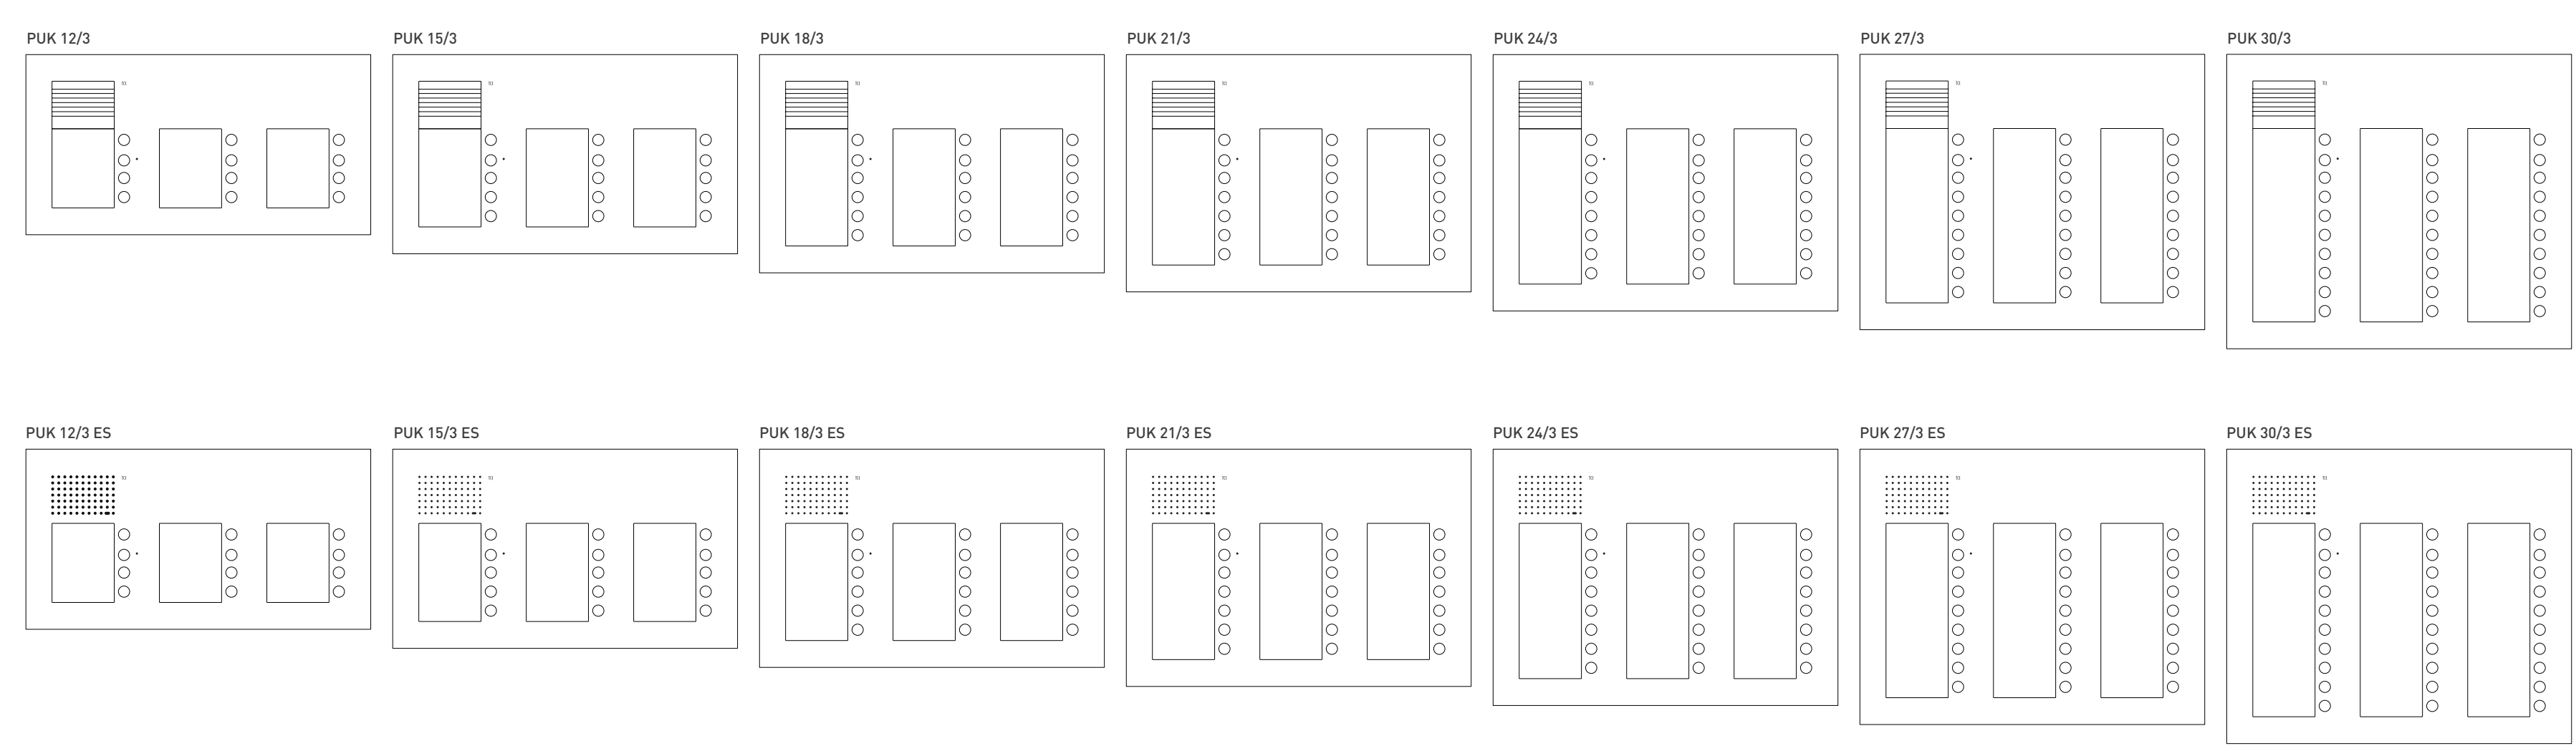

Serie PAK zur Aufputzmontage

Serie PES zur Aufputzmontage

Serie AVE zur Aufputzmontage

Serie PET - Klingelastenerweiterung zur Aufputzmontage

Serie PUK zur Unterputzmontage

Serie AVU zur Unterputzmontage

Serie AMI zur Unterputz- und freistehenden Montage

Serie KTU zur Unterputzmontage

Innenstationen

Zutrittskontrolle

Funktionserweiterungen und Interfaces

Serie TCU zur Einbaumontage

Videokameras

Standardgehäuse Netzgeräte und Funktionserweiterungen

Tischzubehör