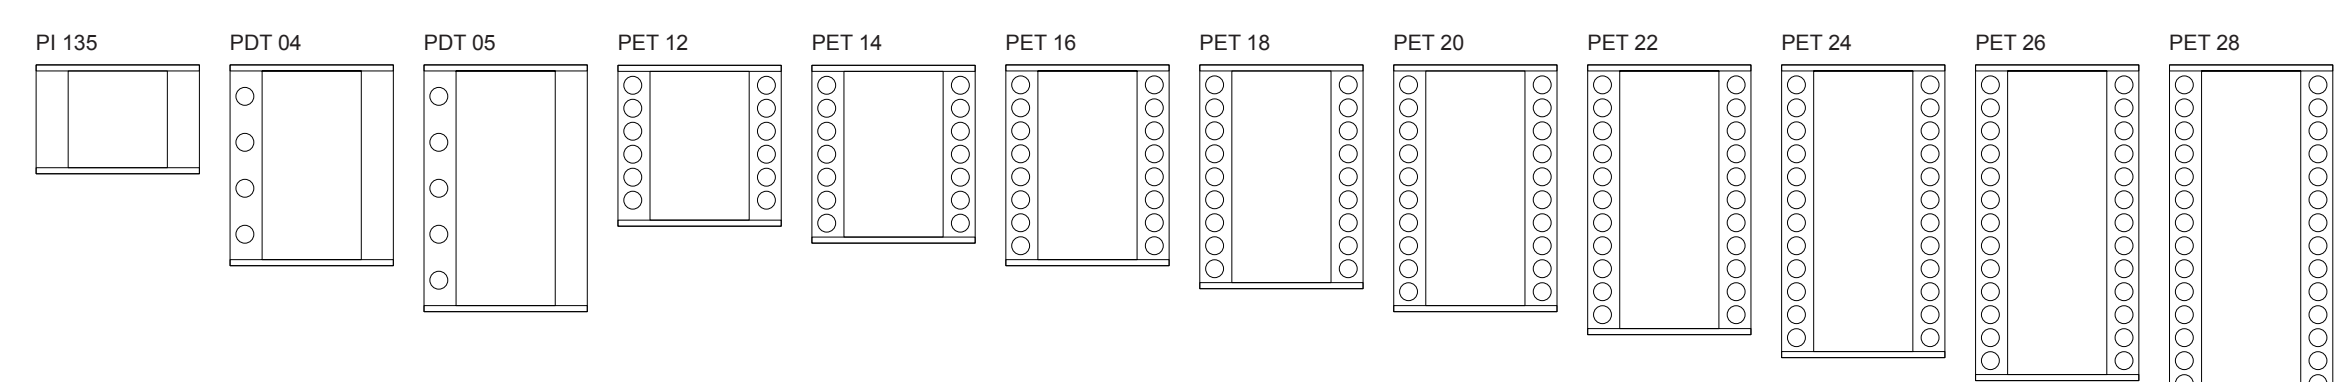

Serie PAK zur Aufputzmontage

Serie PES zur Aufputzmontage

Serie AVE zur Aufputzmontage

Serie PET - Klingelastenerweiterung zur Aufputzmontage

Serie PUK zur Unterputzmontage

Serie AVU zur Unterputzmontage

Serie AMI zur Unterputz- und freistehenden Montage

Serie KTU zur Unterputzmontage

Innenstationen

Zutrittskontrolle

Funktionserweiterungen und Interfaces

Serie TCU zur Einbaumontage

Videokameras

Standardgehäuse Netzgeräte und Funktionserweiterungen

Tischzubehör