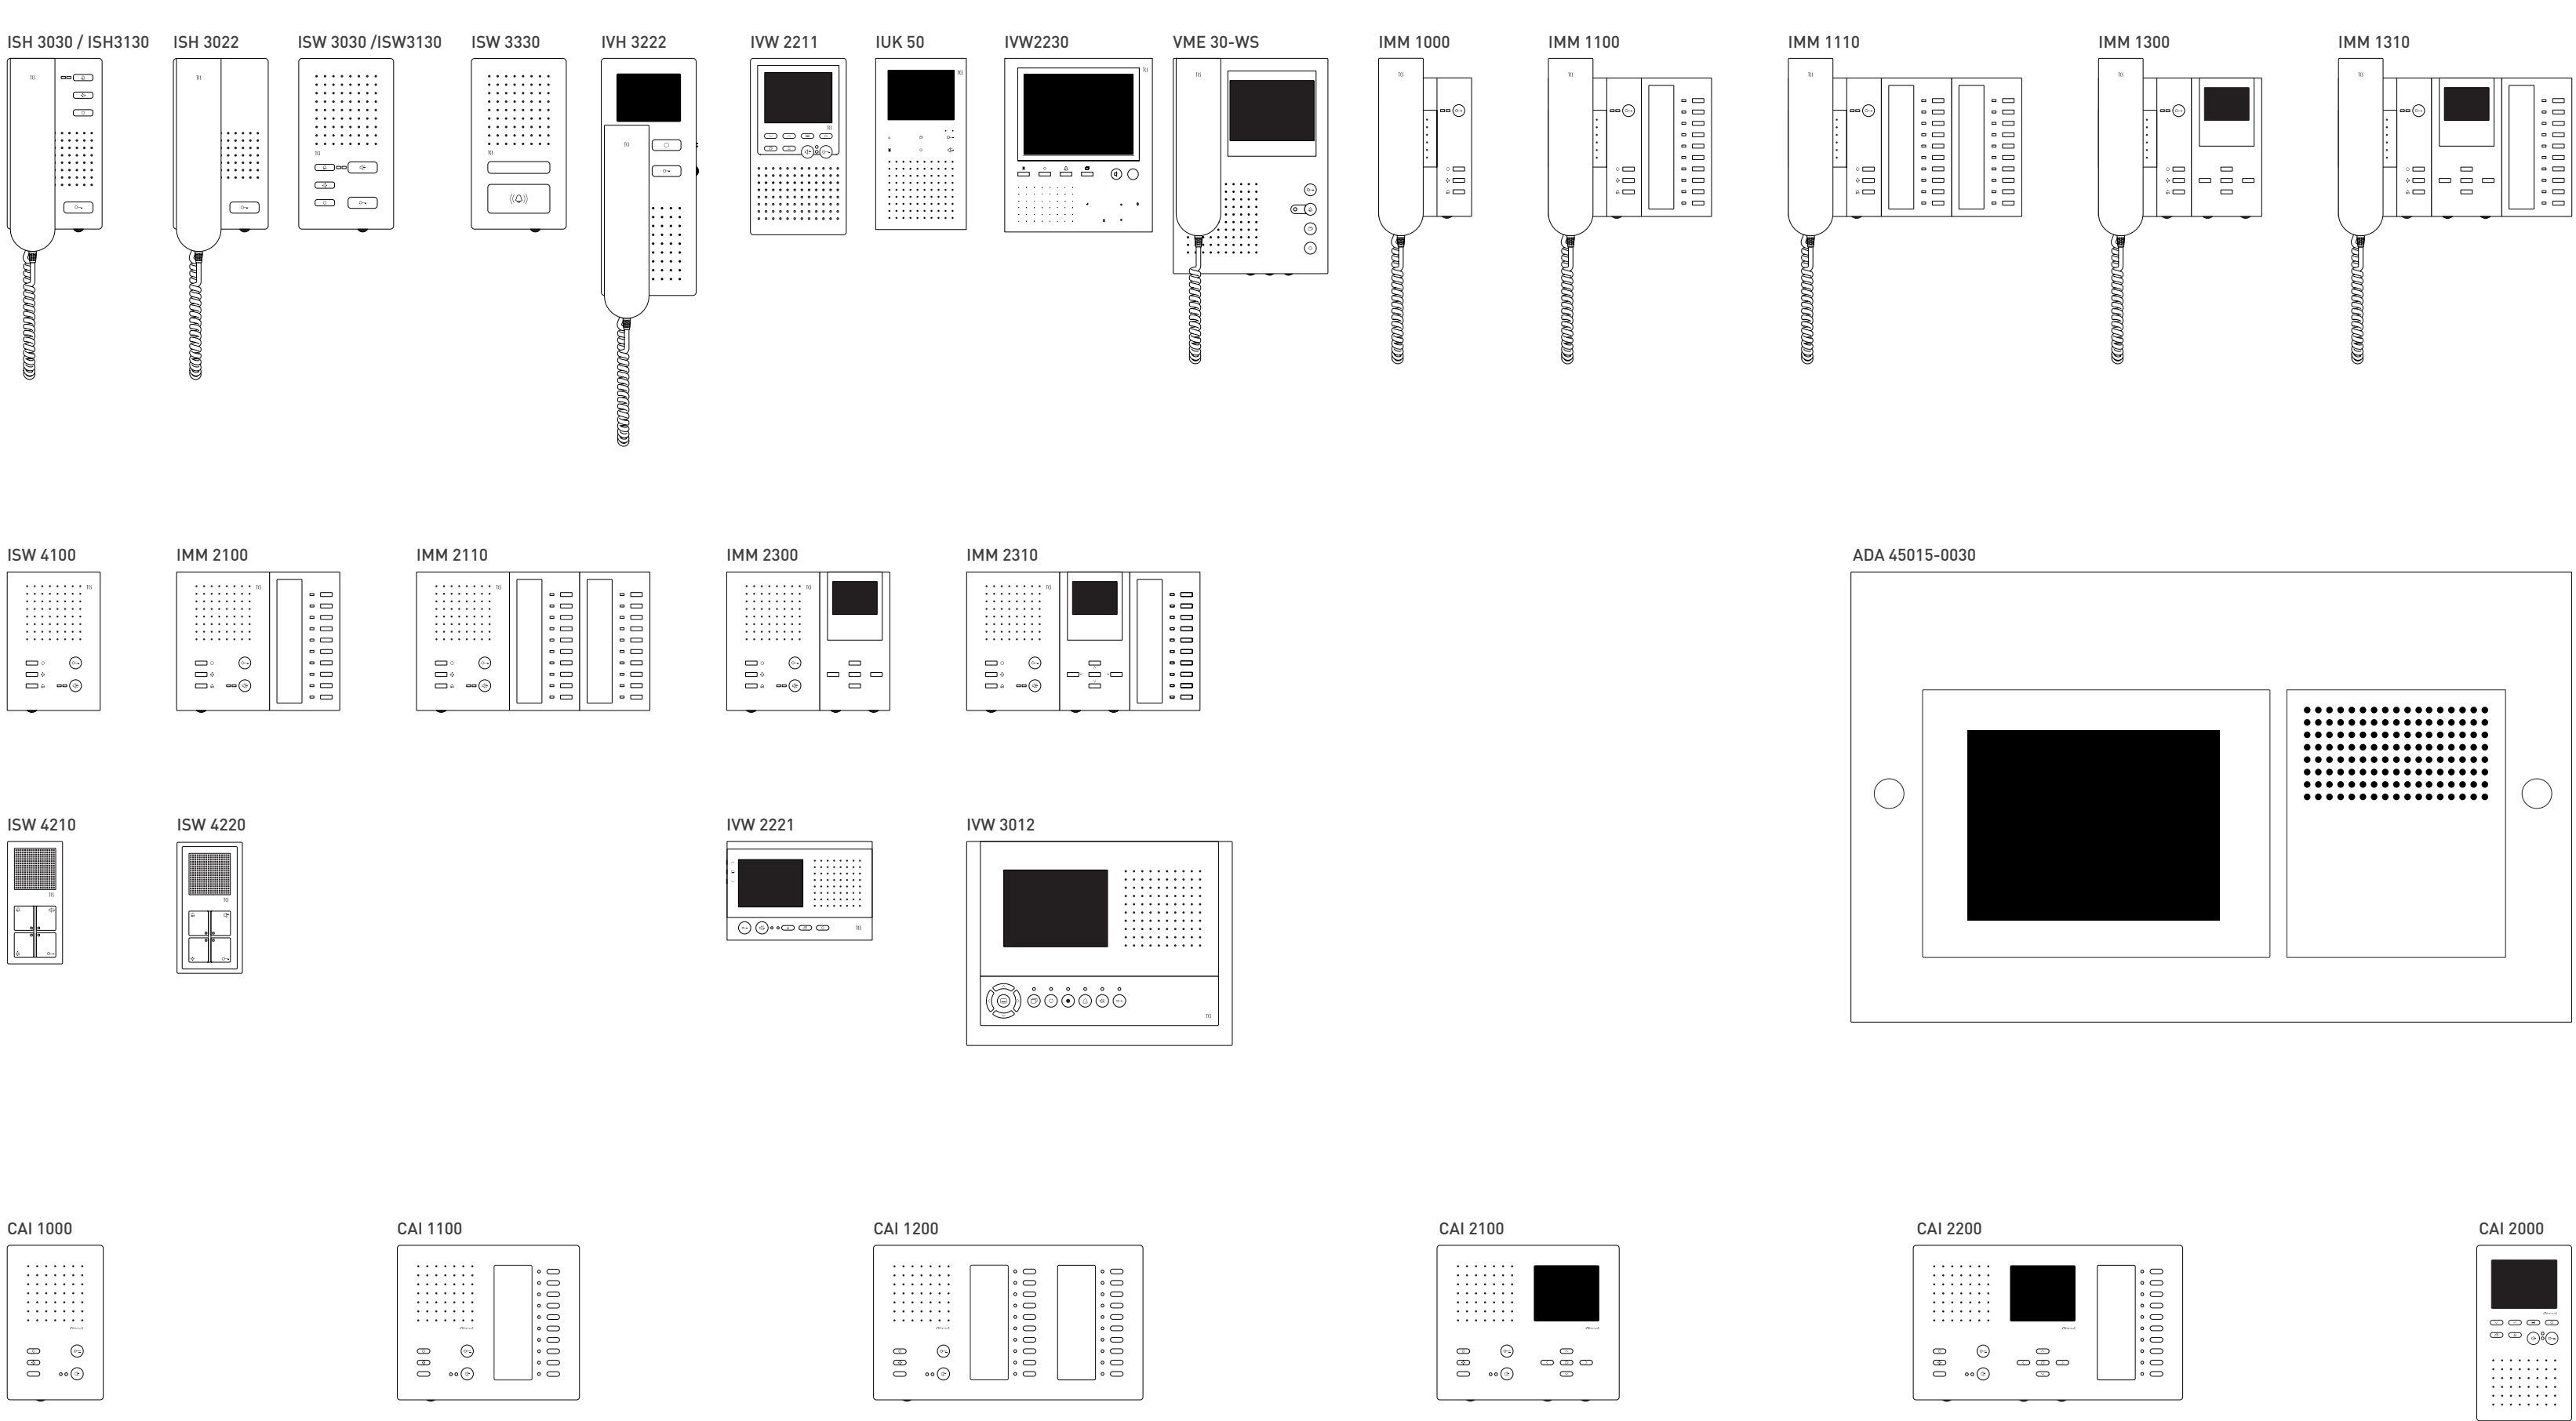

Serie PAK zur Aufputzmontage

Serie PES zur Aufputzmontage

Serie AVE zur Aufputzmontage

Serie PET - Klingelastenerweiterung zur Aufputzmontage

Serie PUK zur Unterputzmontage

Serie AVU zur Unterputzmontage

Serie AMI zur Unterputz- und freistehenden Montage

Serie KTU zur Unterputzmontage

Innenstationen

Zutrittskontrolle

Funktionserweiterungen und Interfaces

Serie TCU zur Einbaumontage

Videokameras

Standardgehäuse Netzgeräte und Funktionserweiterungen

Tischzubehör