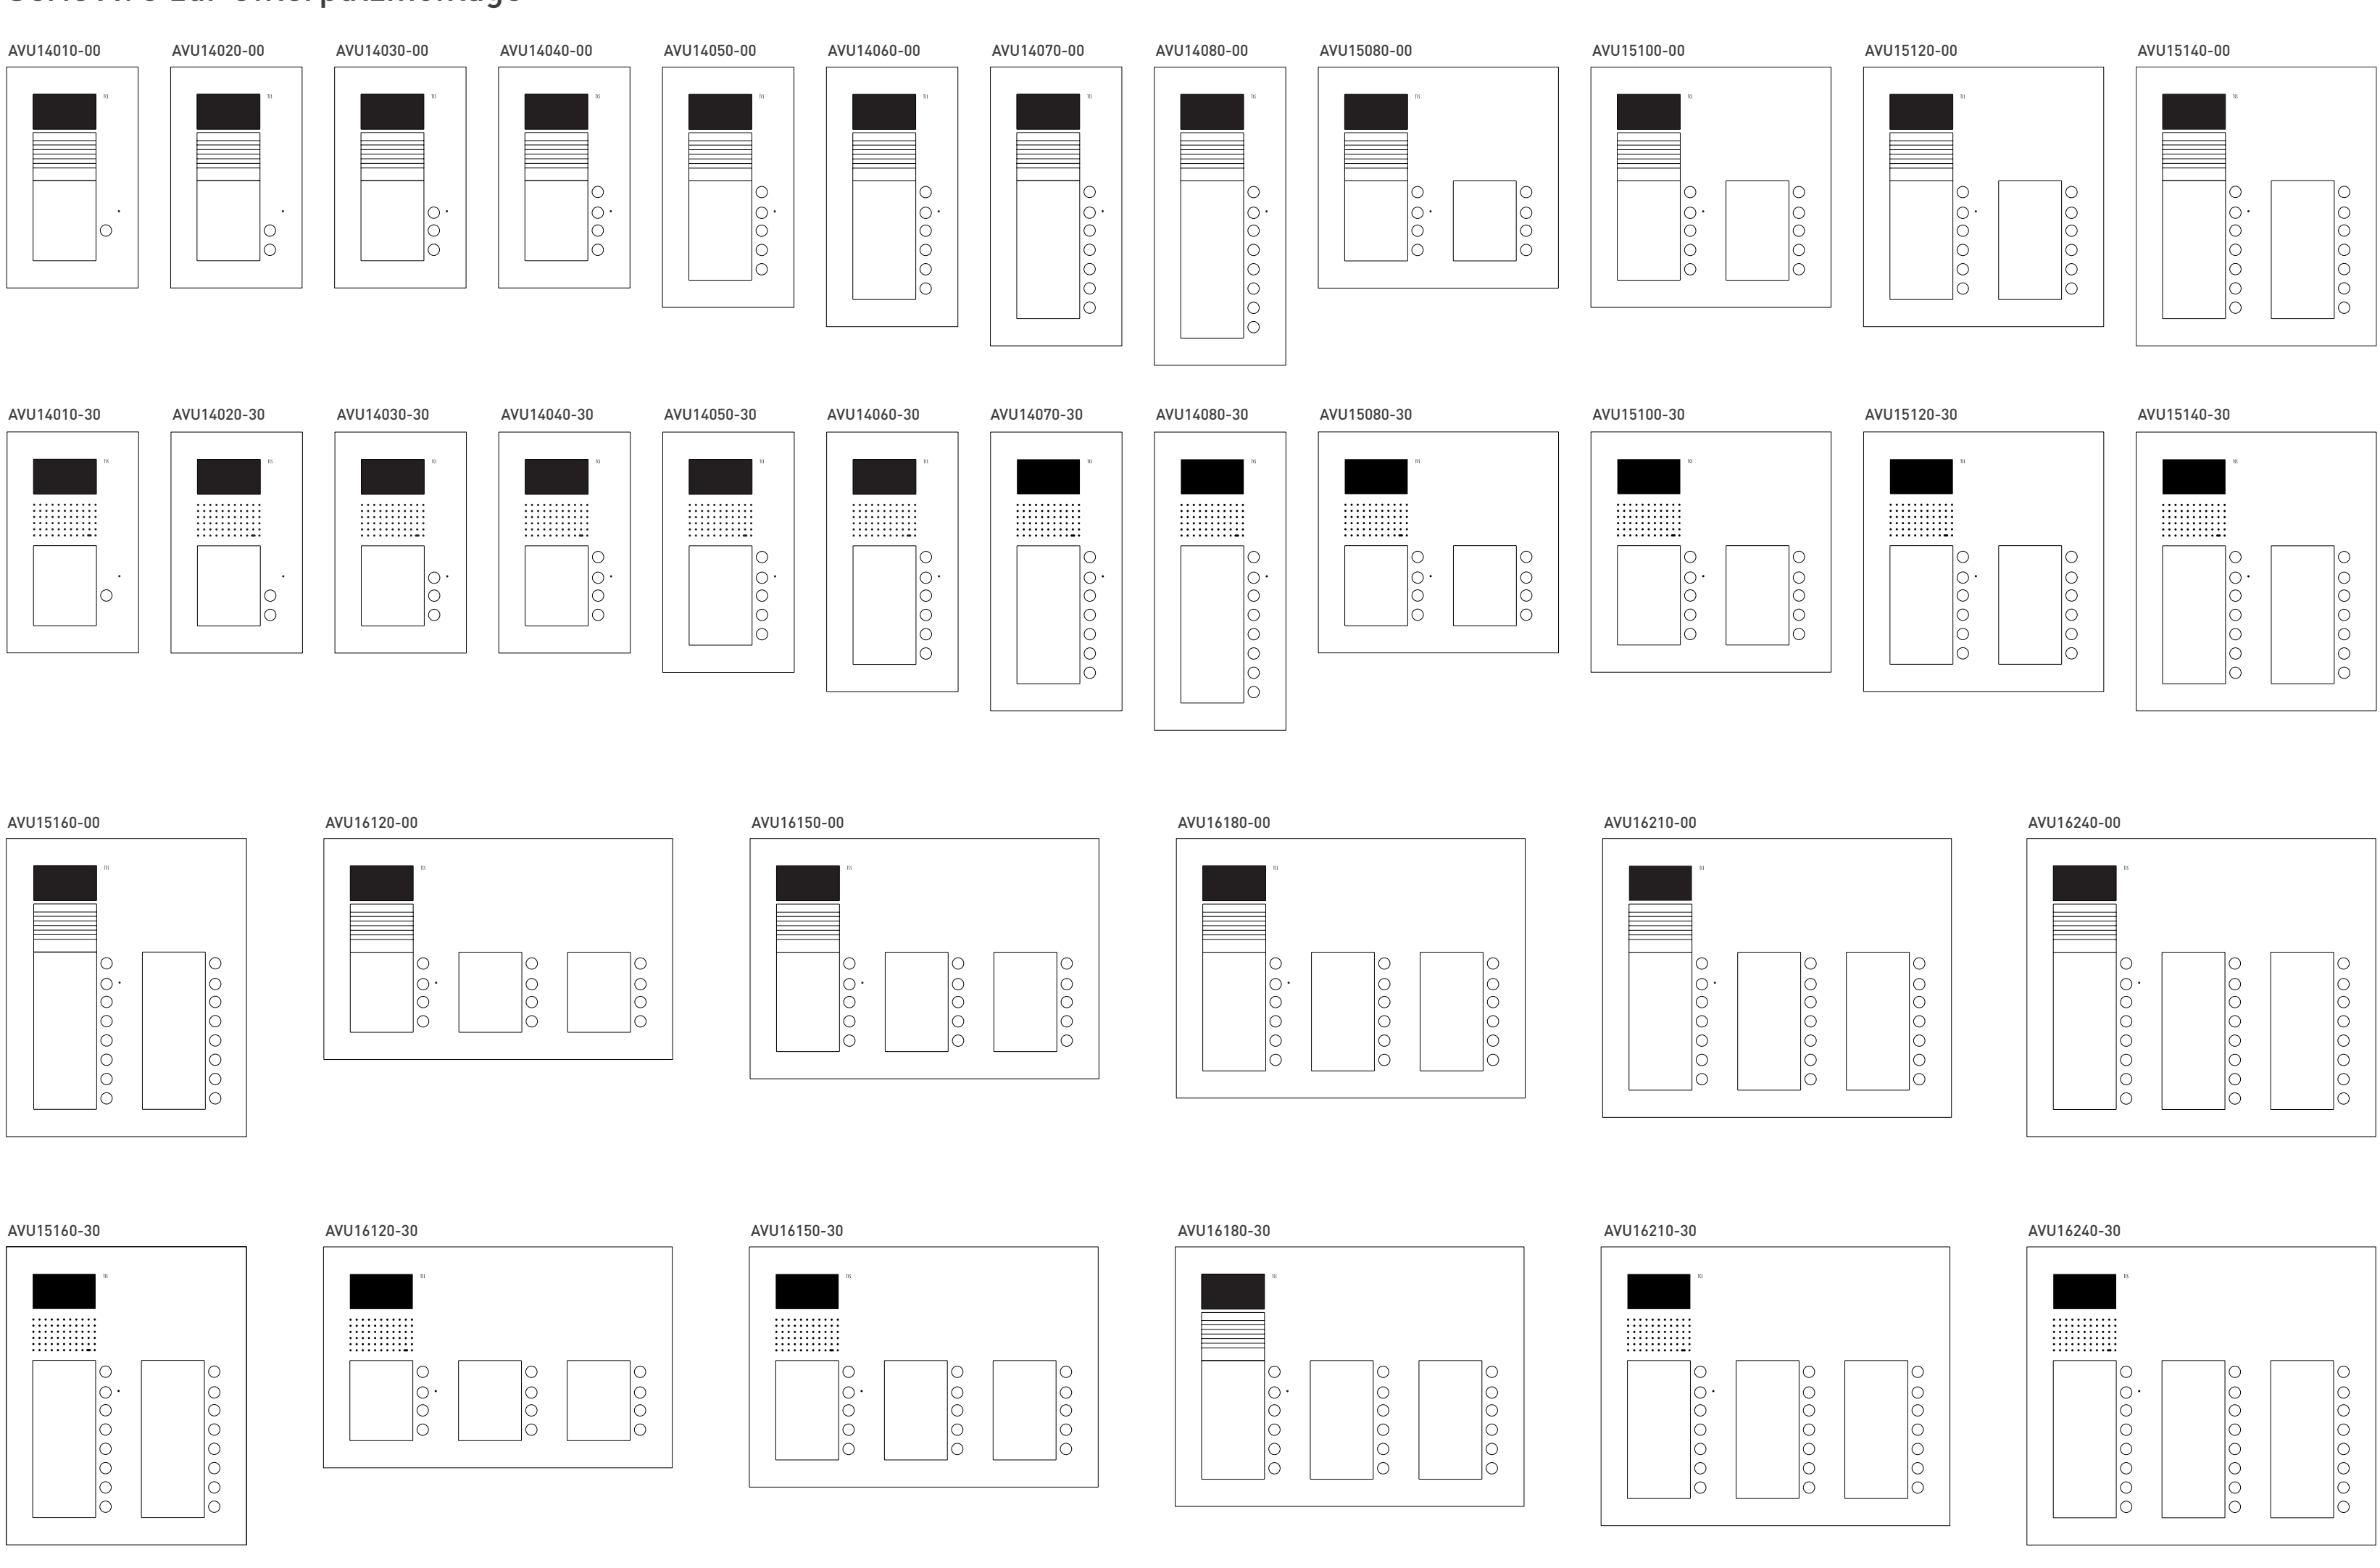

Serie PAK zur Aufputzmontage

Serie PES zur Aufputzmontage

Serie AVE zur Aufputzmontage

Serie PET - Klingelastenerweiterung zur Aufputzmontage

Serie PUK zur Unterputzmontage

Serie AVU zur Unterputzmontage

Serie AMI zur Unterputz- und freistehenden Montage

Serie KTU zur Unterputzmontage

Innenstationen

Zutrittskontrolle

Funktionserweiterungen und Interfaces

Serie TCU zur Einbaumontage

Videokameras

Standardgehäuse Netzgeräte und Funktionserweiterungen

Tischzubehör