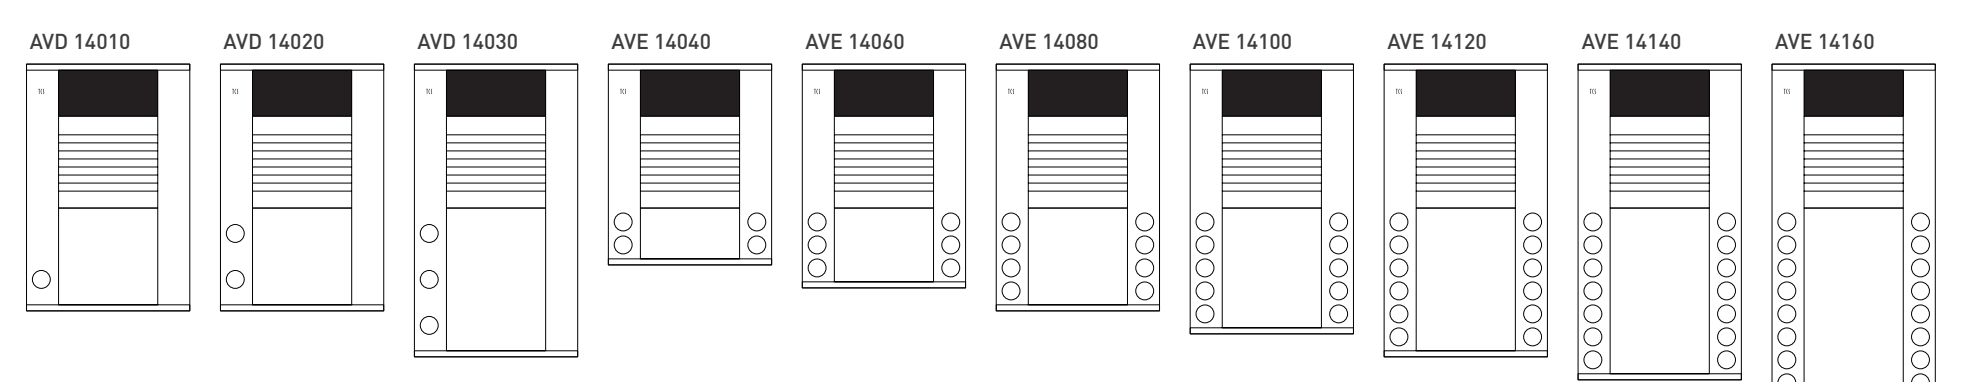

Serie PAK zur Aufputzmontage

Serie PES zur Aufputzmontage

Serie AVE zur Aufputzmontage

Serie PET - Klingelastenerweiterung zur Aufputzmontage

Serie PUK zur Unterputzmontage

Serie AVU zur Unterputzmontage

Serie AMI zur Unterputz- und freistehenden Montage

Serie KTU zur Unterputzmontage

Innenstationen

Zutrittskontrolle

Funktionserweiterungen und Interfaces

Serie TCU zur Einbaumontage

Videokameras

Standardgehäuse Netzgeräte und Funktionserweiterungen

Tischzubehör