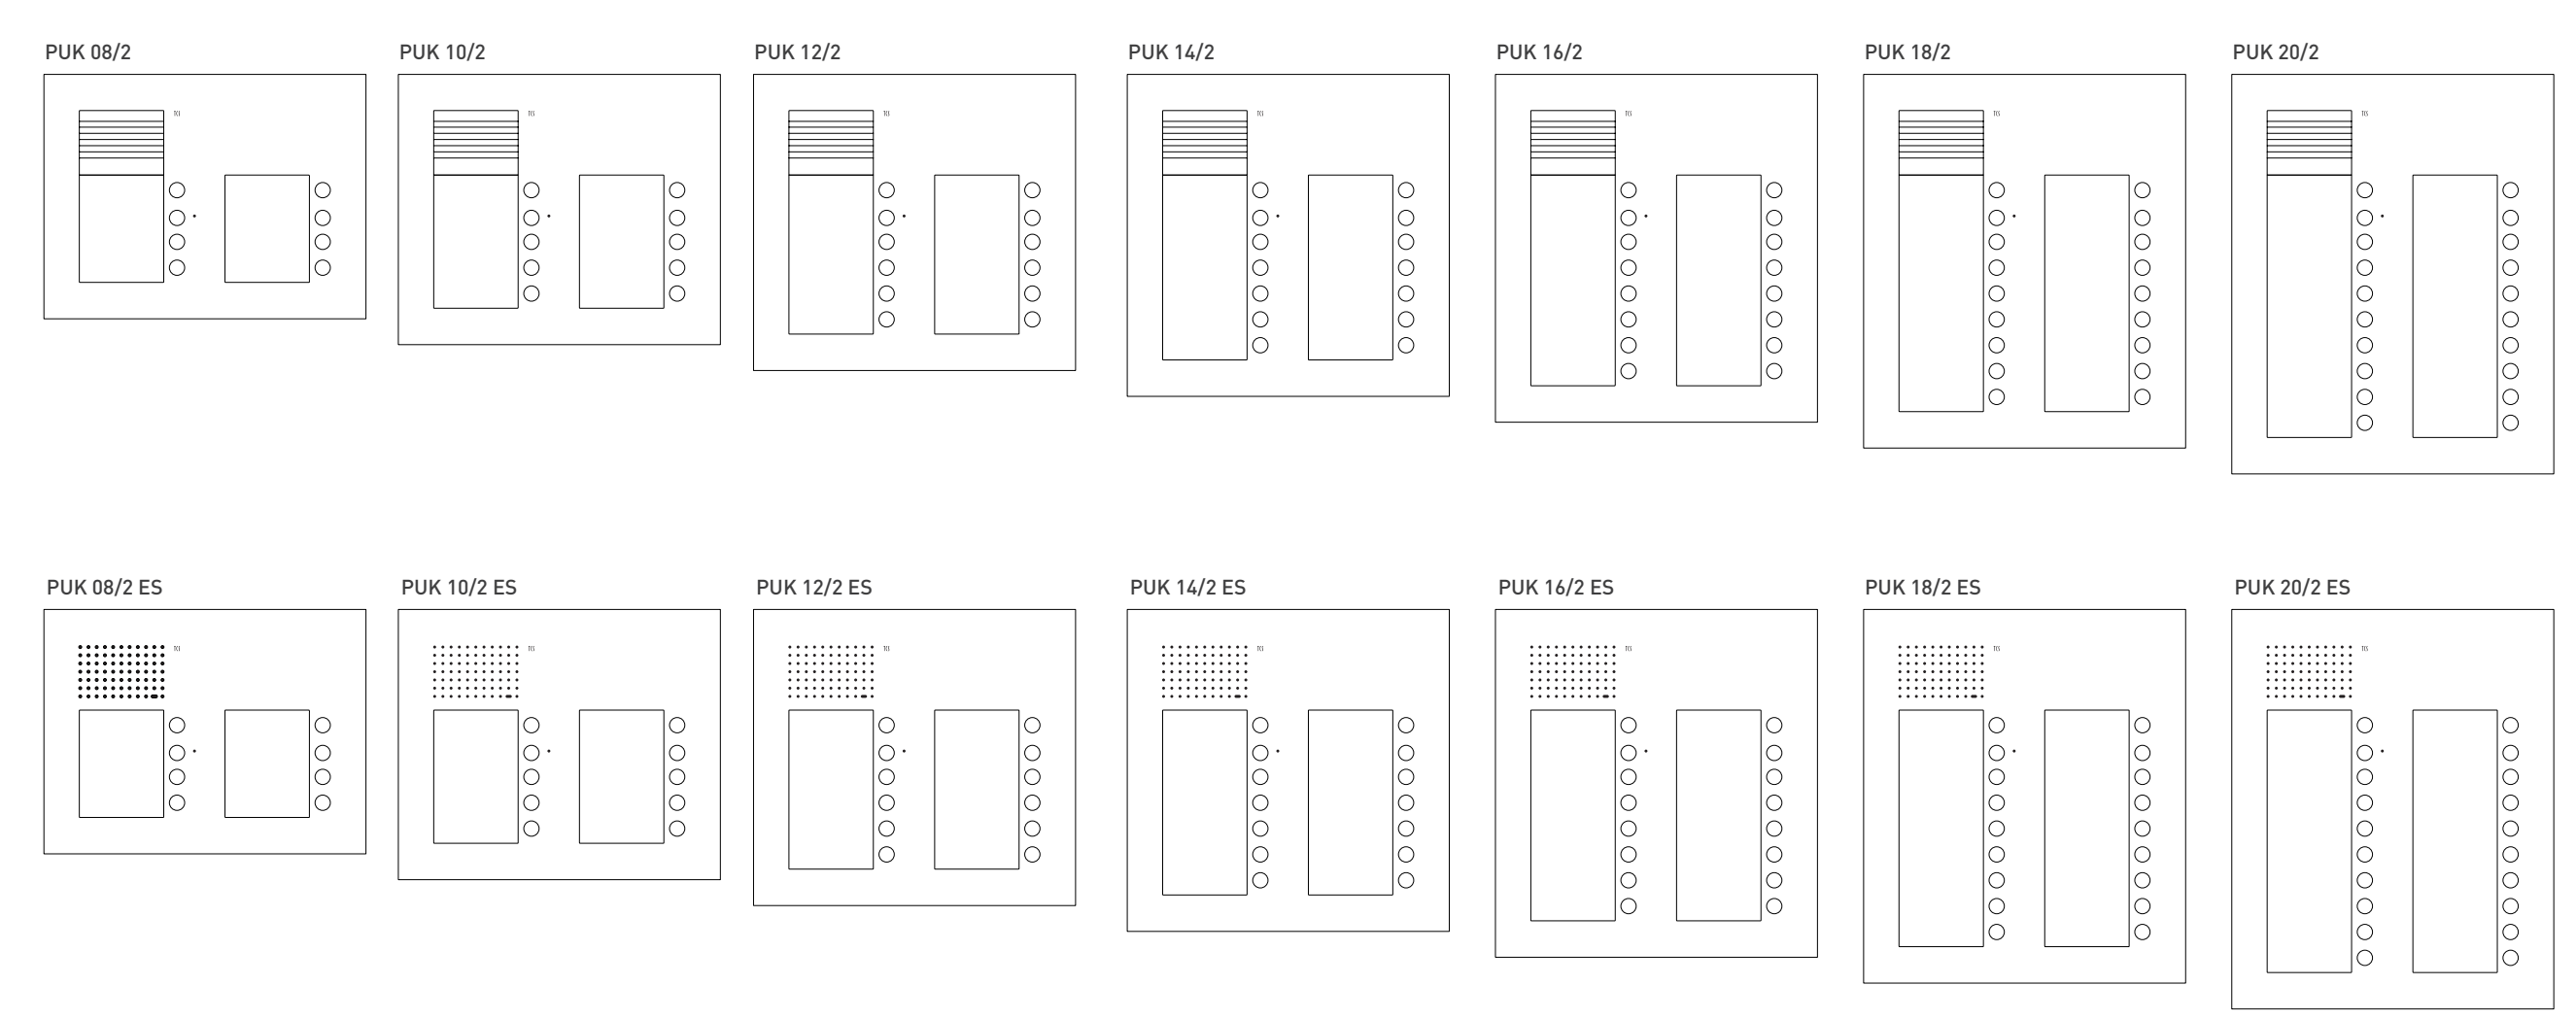

Serie PAK zur Aufputzmontage

Serie PES zur Aufputzmontage

Serie AVE zur Aufputzmontage

Serie PET - Klingelastenerweiterung zur Aufputzmontage

Serie PUK zur Unterputzmontage

Serie AVU zur Unterputzmontage

Serie AMI zur Unterputz- und freistehenden Montage

Serie KTU zur Unterputzmontage

Innenstationen

Zutrittskontrolle

Funktionserweiterungen und Interfaces

Serie TCU zur Einbaumontage

Videokameras

Standardgehäuse Netzgeräte und Funktionserweiterungen

Tischzubehör