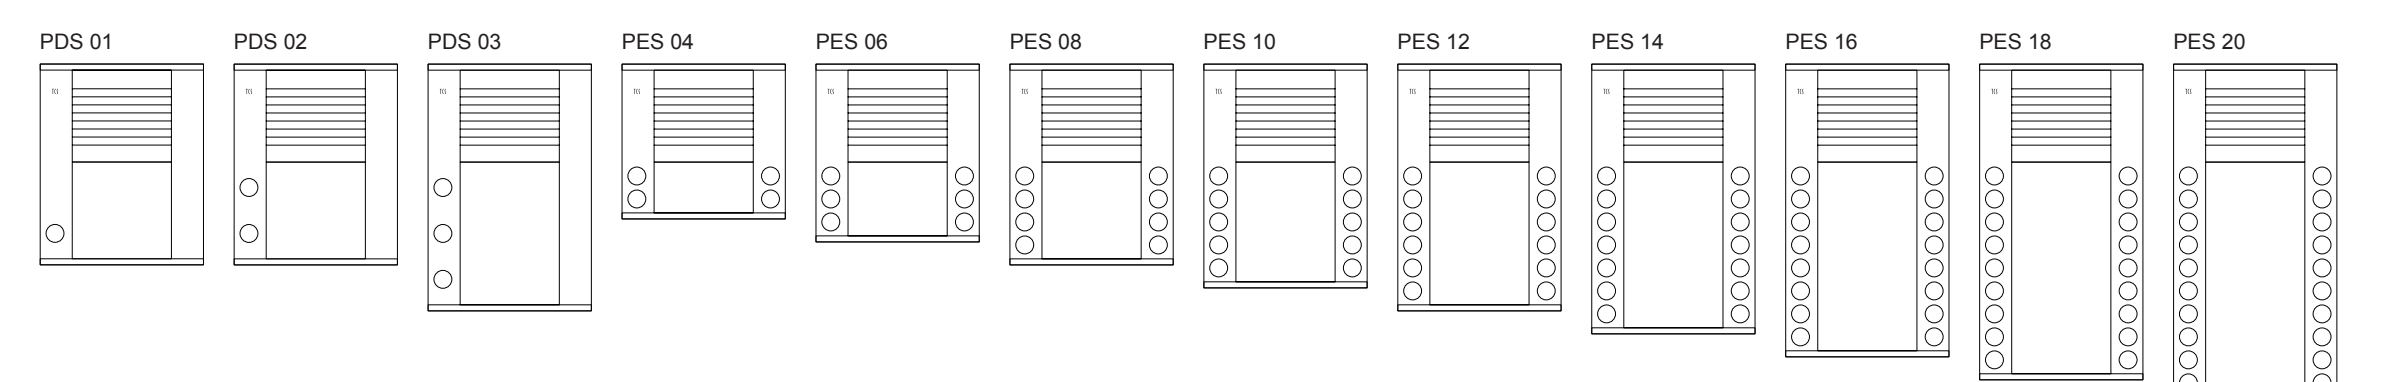

Serie PAK zur Aufputzmontage

Serie PES zur Aufputzmontage

Serie AVE zur Aufputzmontage

Serie PET - Klingelastenerweiterung zur Aufputzmontage

Serie PUK zur Unterputzmontage

Serie AVU zur Unterputzmontage

Serie AMI zur Unterputz- und freistehenden Montage

Serie KTU zur Unterputzmontage

Innenstationen

Zutrittskontrolle

Funktionserweiterungen und Interfaces

Serie TCU zur Einbaumontage

Videokameras

Standardgehäuse Netzgeräte und Funktionserweiterungen

Tischzubehör