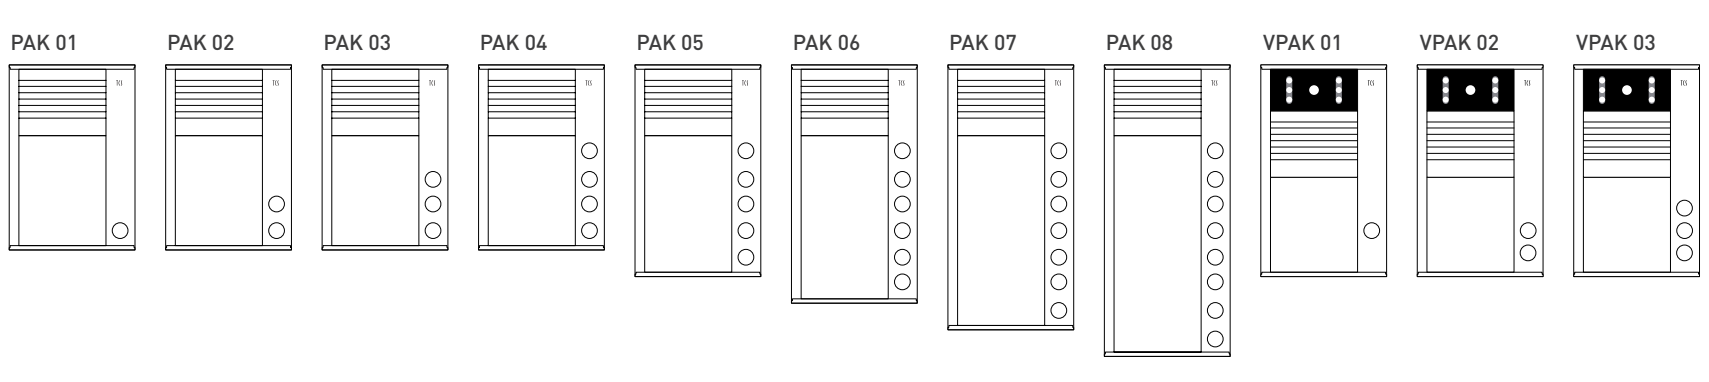

Serie PAK zur Aufputzmontage

Serie PES zur Aufputzmontage

Serie AVE zur Aufputzmontage

Serie PET - Klingelastenerweiterung zur Aufputzmontage

Serie PUK zur Unterputzmontage

Serie AVU zur Unterputzmontage

Serie AMI zur Unterputz- und freistehenden Montage

Serie KTU zur Unterputzmontage

Innenstationen

Zutrittskontrolle

Funktionserweiterungen und Interfaces

Serie TCU zur Einbaumontage

Videokameras

Standardgehäuse Netzgeräte und Funktionserweiterungen

Tischzubehör