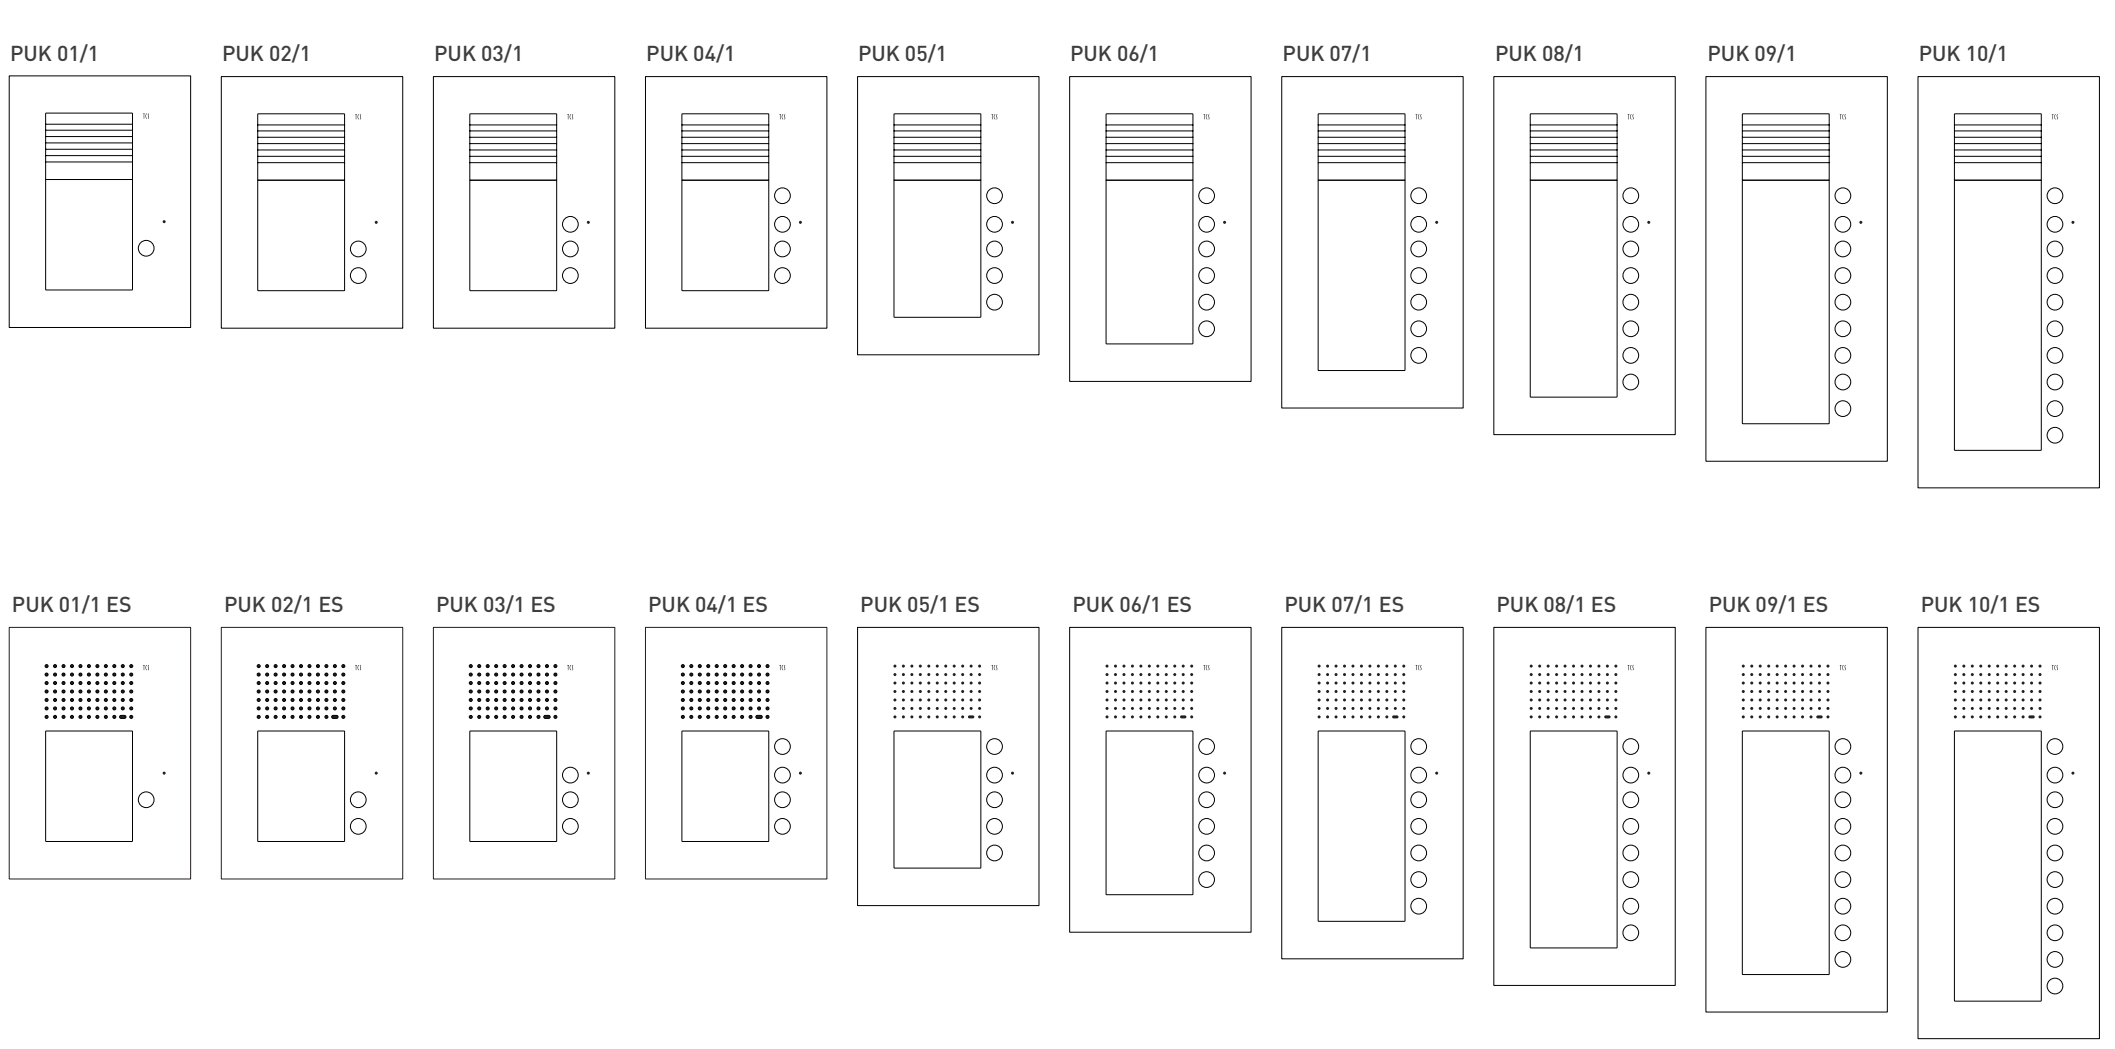

Serie PAK zur Aufputzmontage

Serie PES zur Aufputzmontage

Serie AVE zur Aufputzmontage

Serie PET - Klingelastenerweiterung zur Aufputzmontage

Serie PUK zur Unterputzmontage

Serie AVU zur Unterputzmontage

Serie AMI zur Unterputz- und freistehenden Montage

Serie KTU zur Unterputzmontage

Innenstationen

Zutrittskontrolle

Funktionserweiterungen und Interfaces

Serie TCU zur Einbaumontage

Videokameras

Standardgehäuse Netzgeräte und Funktionserweiterungen

Tischzubehör