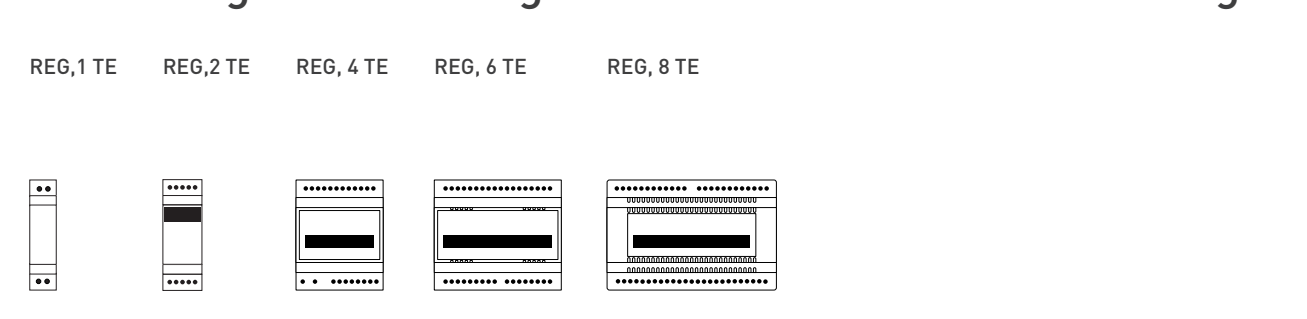

Serie PAK zur Aufputzmontage

Serie PES zur Aufputzmontage

Serie AVE zur Aufputzmontage

Serie PET - Klingelastenerweiterung zur Aufputzmontage

Serie PUK zur Unterputzmontage

Serie AVU zur Unterputzmontage

Serie AMI zur Unterputz- und freistehenden Montage

Serie KTU zur Unterputzmontage

Innenstationen

Zutrittskontrolle

Funktionserweiterungen und Interfaces

Serie TCU zur Einbaumontage

Videokameras

Standardgehäuse Netzgeräte und Funktionserweiterungen

Tischzubehör