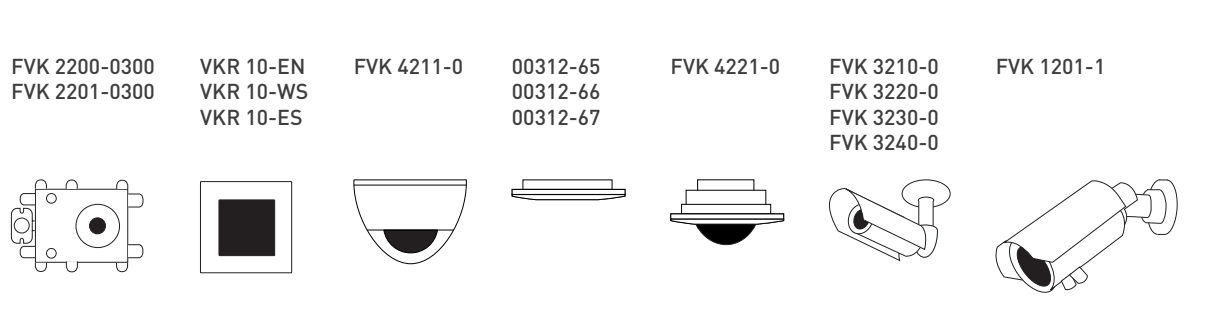

Serie PAK zur Aufputzmontage

Serie PES zur Aufputzmontage

Serie AVE zur Aufputzmontage

Serie PET - Klingelastenerweiterung zur Aufputzmontage

Serie PUK zur Unterputzmontage

Serie AVU zur Unterputzmontage

Serie AMI zur Unterputz- und freistehenden Montage

Serie KTU zur Unterputzmontage

Innenstationen

Zutrittskontrolle

Funktionserweiterungen und Interfaces

Serie TCU zur Einbaumontage

Videokameras

Standardgehäuse Netzgeräte und Funktionserweiterungen

Tischzubehör