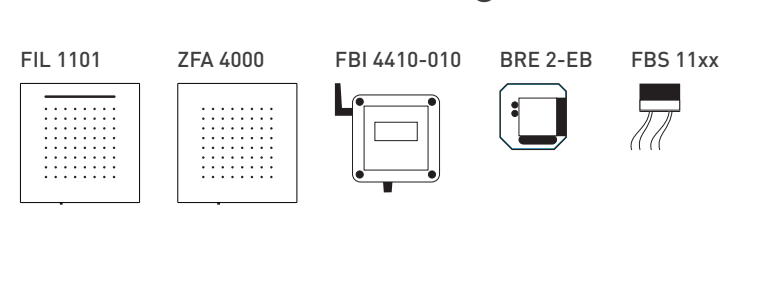

Serie PAK zur Aufputzmontage

Serie PES zur Aufputzmontage

Serie AVE zur Aufputzmontage

Serie PET - Klingelastenerweiterung zur Aufputzmontage

Serie PUK zur Unterputzmontage

Serie AVU zur Unterputzmontage

Serie AMI zur Unterputz- und freistehenden Montage

Serie KTU zur Unterputzmontage

Innenstationen

Zutrittskontrolle

Funktionserweiterungen und Interfaces

Serie TCU zur Einbaumontage

Videokameras

Standardgehäuse Netzgeräte und Funktionserweiterungen

Tischzubehör