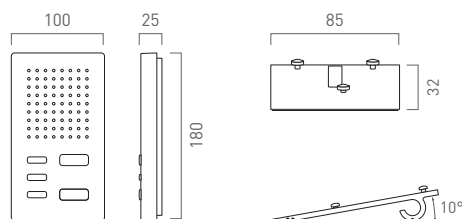

DURCHSAGEFUNKTION

- > Wiedergabe lauter Töne mit nachfolgender Durchsage möglich (auch bei abgestelltem Rufon)

TECHNISCHE DATEN

- > Technologie: TCS:BUS
- > Stromaufnahme, in Ruhe: 0,8 mA
- > Stromaufnahme, maximal: 75 mA
- > Lautstärke Sprechen: 80 dBA/1m
- > Lautstärke Alarmrufon: 91 dBA/1m
- > zulässige Umgebungstemperatur: -5 bis +40 °C

ZUBEHÖR

- > Tischzubehör: ZIT3030-0010

HINWEISE

Die Innenstation ISW3230 darf nicht in Rufanlagen nach DIN VDE 0834 und EN50134 verwendet werden. Entsprechend DIN 77800 muss eine gesonderte Notrufsicherung eingerichtet werden.

Die mit der Innenstation ISW3230 ausgestattete Anlage stellt keine Notrufanlage im Sinne vorgenannter Normen dar. Die Innenstation ISW3230 darf nicht in lebensrettenden oder lebenserhaltenden Systemen eingesetzt werden.

Auch die Kombination mit Anlagenteilen, die vorgenannte Normen erfüllen, ist unzulässig.

Während einer Durchsage bzw. einer Signaltonausgabe ist die Innenstation für den Benutzer gesperrt.

<http://www.tcsag.de/systemloesungen/feuerwehrdurchsage>

VERMASSUNG (IN MM)

KONTAKT

Bei Fragen zur Planung nutzen Sie die Beratung der technischen Hotline

Telefon +49 4194 9881-188
(deutsches Festnetz)

Senden Sie Ihre Anfragen an

Fax +49 4194 9881-189
E-Mail hotline@tcsag.de