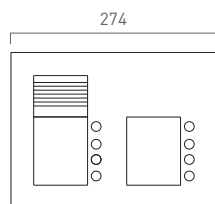

## VERMASSUNG (IN MM)

Außenstation  
Serie PUK

Außenstation  
Serie PUK, zweispaltig

Innenstation  
TASTA Audio

Innenstation  
TASTA Audio PLUS

Netzgerät  
BVS20-SG

4 TE