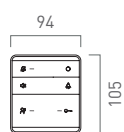

## VERMASSUNG (IN MM)

Außenstation  
Serie PUK

Außenstation  
Serie PUK, zweispaltig

Innenstation  
TASTA Audio

Innenstation  
TASTA Audio PLUS

Netzgerät  
BVS20-SG

4 TE