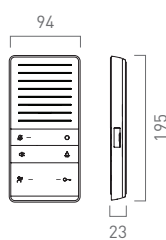

## VERMASSUNG (IN MM)

Außenstation  
Serie PUK

Außenstation  
Serie PUK, zweispaltig

Innenstation  
TASTA Audio

Innenstation  
TASTA Audio PLUS

Netzgerät  
BVS20-SG

4 TE