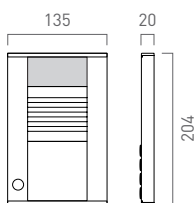

Artikel-Nr.

SmartSlot FFL

[FFL0004-0000](#)

SmartSlot mit Funklätewerk

[FFL2200-0](#)

VERMASSUNG (IN MM)

Video-Außenstation
Serie AVE

Video-Außenstation
Serie AVU