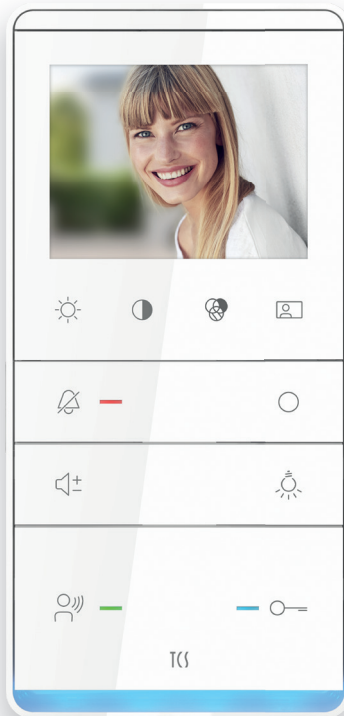

TASTA:PACKS VIDEO

VORKONFIGURIERTE TÜRSPRECHANLAGEN

AUFPUTZ, UNTERPUTZ

TCS:
BUS

VARIANTEN

Für bis zu 2 Wohneinheiten

Für das Eigenheim, Büro oder Praxis

Außenstation für alle Montagearten (AP/UP)

Innenstation TASTA Video, schwarz oder weiß

Zum Freisprechen

Erweiterbar

Inklusive Versorgungs- und Steuergerät

TASTA:PACKS VIDEO

VIDEO-AUSSENSTATION (AP), SERIE AVD

Artikel-Nr.
mit TASTA Video,
schwarz

Artikel-Nr.
mit TASTA Video,
weiß