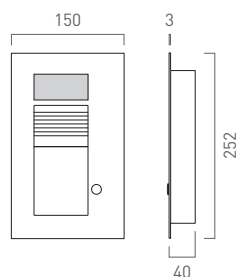

Artikel-Nr.

SmartSlot FFL

[FFL0004-0000](#)

SmartSlot mit Funklätewerk

[FFL2200-0](#)

VERMASSUNG (IN MM)

Video-Außenstation
Serie AVE

Video-Außenstation
Serie AVU