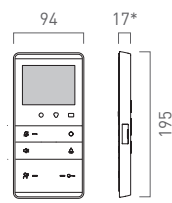

Video-Innenstation
TASTA Video