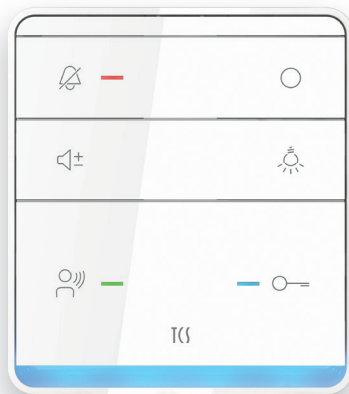

TASTA:PACKS AUDIO KOMPAKT

VORKONFIGURIERTE
TÜRSPRECHANLAGEN

AUFPUTZ