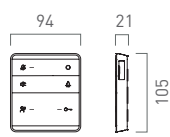

## VERMASSUNG (IN MM)

Außenstation  
Serie ASX

Innenstation  
TASTA Audio

Innenstation  
TASTA Audio Plus

Netzgerät  
BVS20-SG