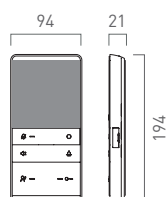

## VERMASSUNG (IN MM)

Außenstation  
Serie ASX

Innenstation  
TASTA Audio

Innenstation  
TASTA Audio Plus

Netzgerät  
BVS20-SG