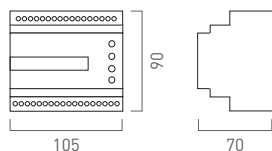

ELEKTRISCHE EIGENSCHAFTEN

- > Versorgungsspannung (AC): 100 bis 240 + 10%
- > Frequenzbereich (Hz): 50 - 60

- > Ausgangsspannung a (V): 24
- > Ausgangsspannung P (V): 26
- > Ausgangsstrom Ia (mA): 60
- > Ausgangsstrom IP (mA): 500
- > Ausgangsstroml Pmax (mA): 600
- > Externe Netzsicherung (A): 2
- > Kurzschluss- und Überlastungsschutz: elektronische Sicherung am Ausgang
- > Leistungsaufnahme in Ruhe (W): 1
- > Leistungsaufnahme maximal (W): 20
- > Lichtschaltzeit: manuell einstellbar
- > Türöffnerzeit: manuell einstellbar
- > Türöffnerversorgung AC/DC

<http://www.tcsag.de/produkte>

VERSORGUNGSLEISTUNG

(Video-) Innenstationen	2-Draht (a/b)	3-Draht (6-Draht) a/b/P/(M)/(V1)/(V2)*
ISx3030-0140	bis zu 30	bis zu 90
ISx3130-0140	bis zu 30	bis zu 90
IMMx100-014x		bis zu 20
IMMx300-014x		bis zu 30
IMMx310-014x		bis zu 20
IVH3222-0140		bis zu 12
sky IVW2221-...		bis zu 12
skyline:ten IVW9011		bis zu 01
TASTA ISW5010	bis zu 15 (20)	bis zu 40
TASTA ISW5030	bis zu 15 (20)	bis zu 40
TASTA ISW5031	bis zu 15 (20)	bis zu 40
TASTA ISW5032		bis zu 40
TASTA ISW5033		bis zu 40
TASTA IVW511x		bis zu 12
TASTA IVW511		bis zu 12

*Immer in Abhängigkeit der verwendeten Außenstation und Funktionserweiterung

VERMESSUNG (IN MM)

Entspricht 6 TE

KONTAKT

Bei Fragen zur Planung nutzen Sie die Beratung der technischen Hotline

Telefon +49 4194 9881-188
(deutsches Festnetz)

Senden Sie Ihre Anfragen an

Fax +49 4194 9881-189
E-Mail hotline@tcsag.de