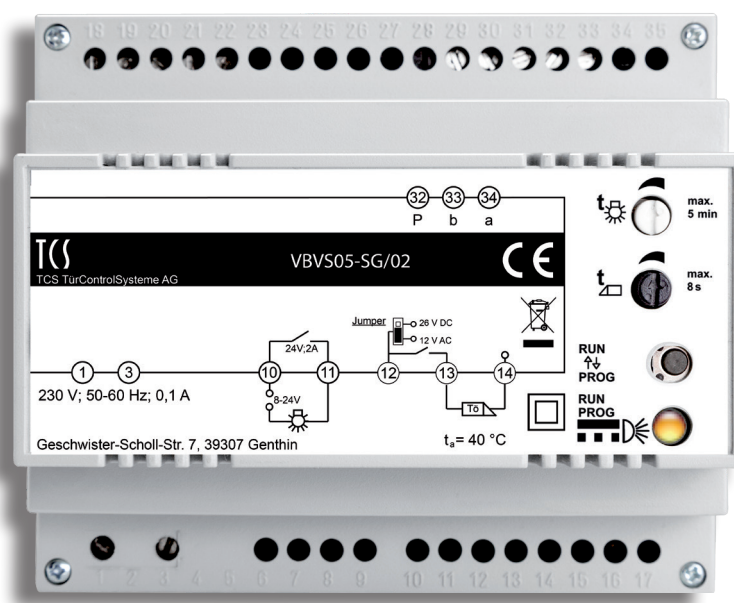

# VBVS05-SG/02

VERSORGUNGS- UND STEUERGERÄT

STANDARDANLAGEN AUDIO | VIDEO

## Videoanlage mit VBVS05-SG/02

TCS:  
BUS

Für Audio- und Videoanlagen an 1 Strang

Artikel-Nr.

Versorgungs- und Steuergerät  
für Audio- und Videoanlagen an 1 Strang **VBVS05-SG/02**

## GRUNDMERKMALE

- > Versorgungs- und Steuergerät für kleine und mittlere Audio- und Videoanlagen
- > Gewicht ohne Verpackung (kg): 0,447

## INSTALLATEUR-INTERFACE

- > Anschluss Türöffner: Wechselspannungstüröffner an spannungsbehafteten Relais-Ausgangsklemmen
- > Betriebsanzeige: LED (gelb)
- > Inbetriebnahme und Konfiguration: manuell
- > Programmieraste: Ja