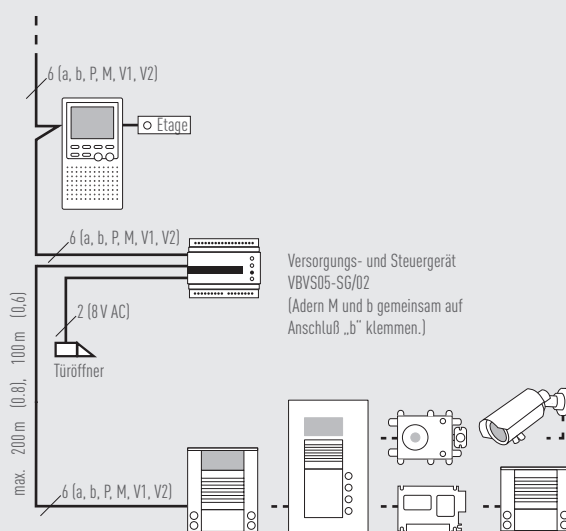

## Videoanlage mit VBVS05-SG/02

TCS:  
BUS

Für Audio- und Videoanlagen an 1 Strang

Artikel-Nr.

Versorgungs- und Steuergerät  
für Audio- und Videoanlagen an 1 Strang **VBVS05-SG/02**