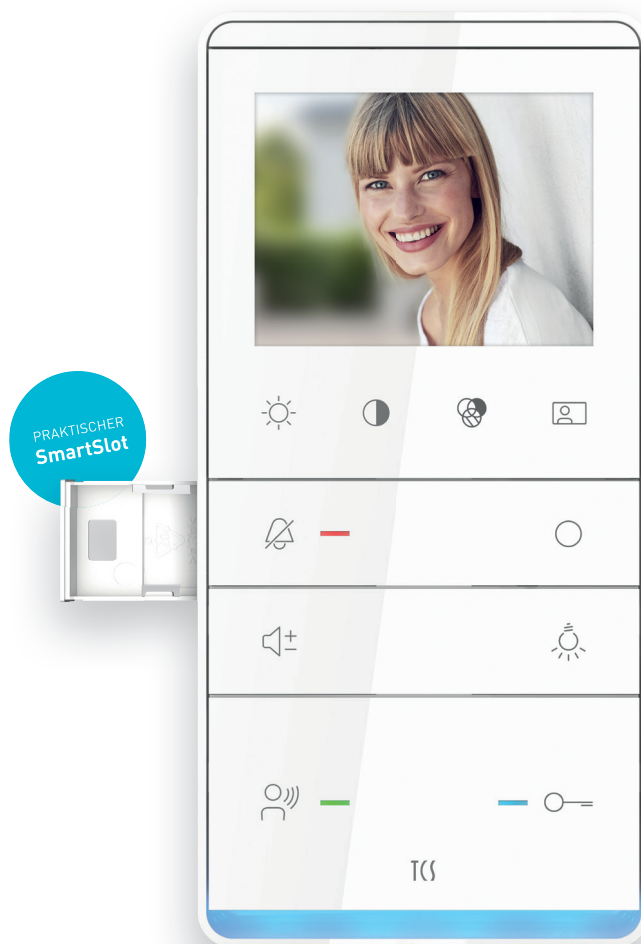

# TASTA VIDEO

INNENSTATION VIDEO

AUFPUTZ

TCS:  
BUS

PRÄKTISCHER  
SmartSlot

TASTA Video, weiß

8,9 cm (3,5") Display

In Weiß oder Schwarz

Videobildeinstellung mit Sensortasten

Bildauf- und Bildumschaltung zwischen verschiedenen Kameras

Mit Ambientebeleuchtung

Signalisierung des Ruftons über LED-Anzeige oder Ambientebeleuchtung

Signalisierung der Ruftonabstellung über LED-Anzeige

SmartSlot als Erweiterung bestellbar

SmartSlot und Funksignalgerät für eine zusätzliche Signalisierung des Türrufs bestellbar

reddot award 2017  
winner

INNENSTATION	Artikel-Nr.
TASTA Video, weiß	<a href="#">IWW5111-0145</a>
TASTA Video, schwarz	<a href="#">IWW5110-0145</a>

## BILD / VIDEO EIGENSCHAFTEN

- > Displayart: color
- > Displaygröße: 8,9 cm (3,5")
- > Displaytyp: Digitaldisplay
- > Displayauflösung : 320 x 240 Pixel
- > Mitsehsperre: ja
- > Bildaufschaltung/Kameraauswahl: an Sensortaste
- > Farbsättigung / Helligkeit / Kontrast: einstellbar