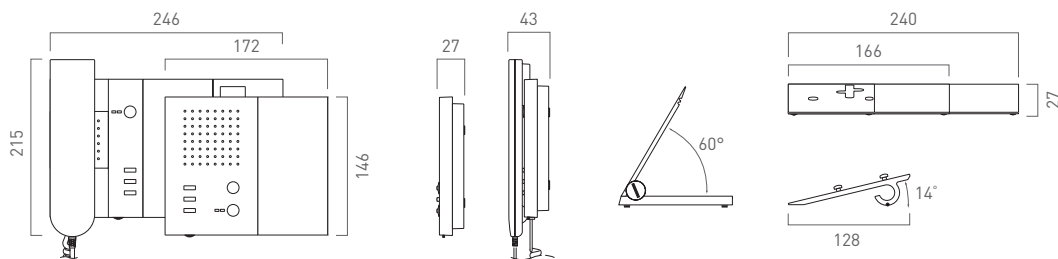

ERWEITERTE EIGENSCHAFTEN

- > Türöffnerfunktion: an Türöffnertaste
- > Lichtschaltfunktion: an Lichttaste
- > Steuerfunktion: an Funktionstaste
- > Parallelruf: aktivierbar
- > Internruf: aktivierbar

- > Türöffnerautomatik: aktivierbar
- > Rufumleitung: aktivierbar
- > zusätzliche Anschlüsse: Etagentaster
- > Etagentüröffnerfunktion: aktivierbar
- > Etagenruf möglich: 1
- > LED (rot): Rufonabschaltung
- > LED (grün): Tür- und Internrufe (Kurzzeitspeicherung),
- > Besetztanzeige, Rufumleitung bzw. Türöffnerautomatik, Tür- und Gesprächsbereitschaft
- > zusätzliche Tasten zum Rufen und Schalten: max. 10 mit Statusanzeigen
- > funktional erweiterbar: Einbauplätze für Rufrelais, Funksignalgerät, EnOcean- Funkinterface
- > 2-Draht-TCS:BUS
- > Installationsmix Audio, Video, Zutritt in einer Anlage: möglich
- > Inbetriebnahme und Konfiguration: manuell, mit Servicegerät, mit Konfigurationssoftware

TECHNISCHE DATEN

- > Anzahl Drähte: 3-Draht notwendig
- > Anzahl Drähte: 6-Draht notwendig (Video)
- > empfohlene Montagehöhe: 1,6 m²
- > zulässige Umgebungstemperatur: 0 bis +40 °C

¹ (Video)-Innenstationen mit Hörer

² (Video)-Freisprecher

³ Video-Innenstationen

<http://www.tcsag.de/produkte>

VERMASSUNG (IN MM)

KONTAKT

Bei Fragen zur Planung nutzen Sie die Beratung der technischen Hotline

Telefon +49 4194 9881-188
(deutsches Festnetz)

Senden Sie Ihre Anfragen an

Fax +49 4194 9881-189

E-Mail hotline@tcsag.de