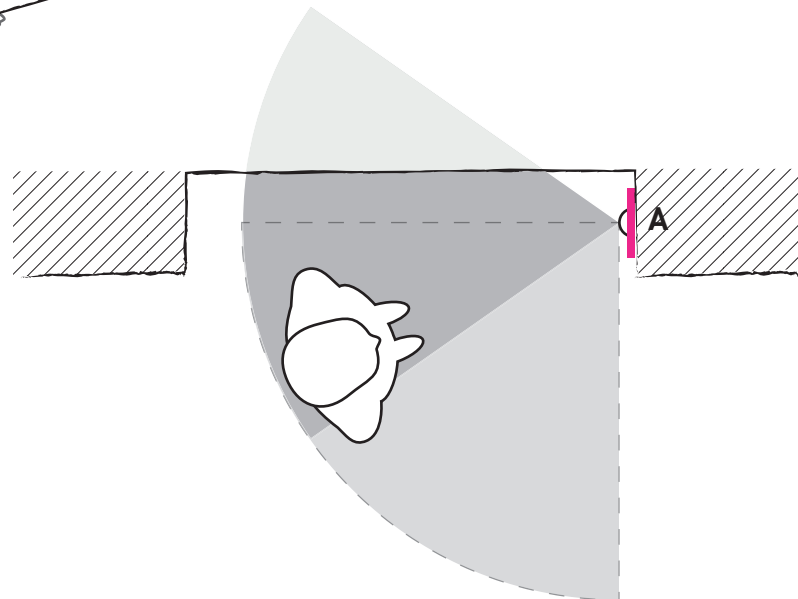

EINBAUSITUATION  
Domekamera (FVK4221-0, AMI10600-00xx)

D90° H67°

LEGENDE

horizontaler  
Erfassungswinkel

mechanisch verstellbarer  
Schwenkbereich

WIEDERGABEGRÖÖE  
Domekamera (FVK4221-0, AMI10600-00xx)

D90° H67°

Darstellung an 4:3 Digitaldisplay einer  
Video-Innenstation (z.B. ecoos)

EINBAU / AUSRICHTUNG  
Berücksichtigung Umgebungslicht