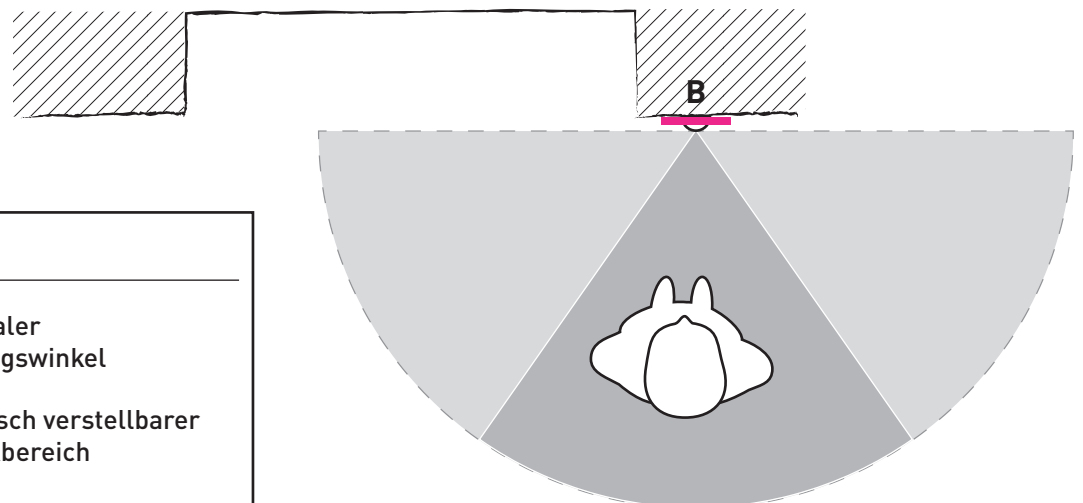

EINBAUSITUATION  
Domekamera (FVK4221-0, AMI10600-00xx)

D90° H67°

LEGENDE

horizontaler  
Erfassungswinkel

mechanisch verstellbarer  
Schwenkbereich

WIEDERGABEGRÖÖE  
Domekamera (FVK4221-0, AMI10600-00xx)

D90° H67°

Darstellung an 4:3 Digitaldisplay einer  
Video-Innenstation (z.B. ecoos)

EINBAU / AUSRICHTUNG  
Berücksichtigung Umgebungslicht