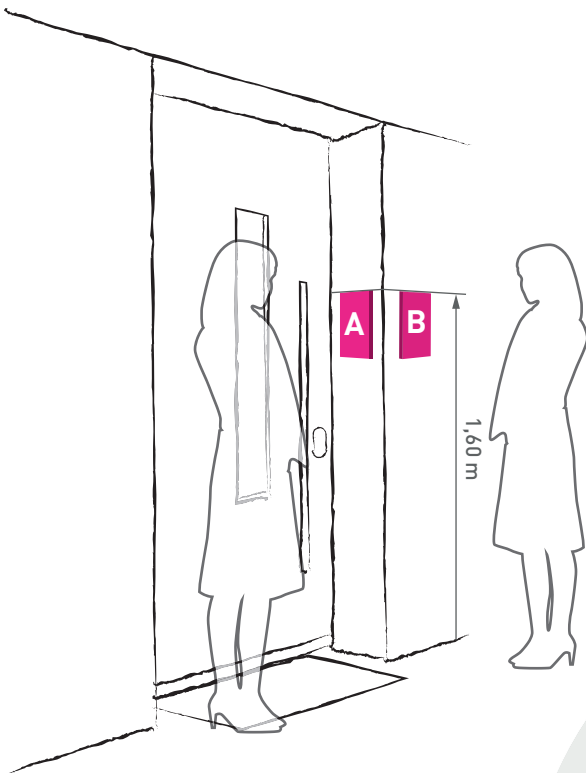

EINBAUSITUATION  
Domekamera (FVK4221-0, AMI10600-00xx)

D90° H67°

LEGENDE

horizontaler  
Erfassungswinkel

mechanisch verstellbarer  
Schwenkbereich

WIEDERGABEGRÖÖE  
Domekamera (FVK4221-0, AMI10600-00xx)

D90° H67°

Darstellung an 4:3 Digitaldisplay einer  
Video-Innenstation (z.B. ecoos)

EINBAU / AUSRICHTUNG  
Berücksichtigung Umgebungslicht