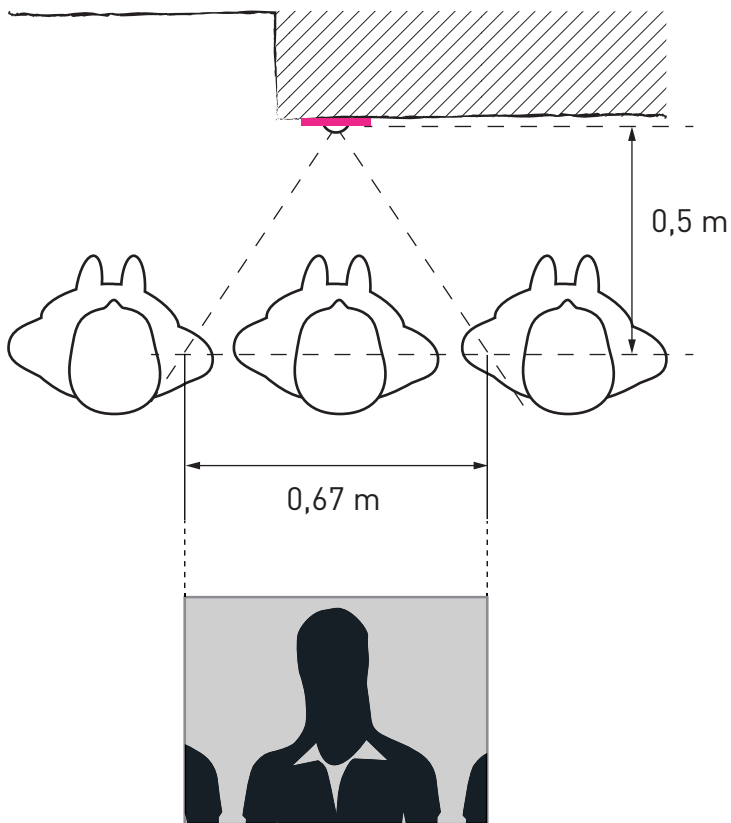

EINBAUSITUATION  
Domekamera (FVK4221-0, AMI10600-00xx)

D90° H67°

LEGENDE

horizontaler  
Erfassungswinkel

mechanisch verstellbarer  
Schwenkbereich

WIEDERGABEGRÖÖE  
Domekamera (FVK4221-0, AMI10600-00xx)

D90° H67°

Darstellung an 4:3 Digitaldisplay einer  
Video-Innenstation (z.B. ecoos)

EINBAU / AUSRICHTUNG  
Berücksichtigung Umgebungslicht