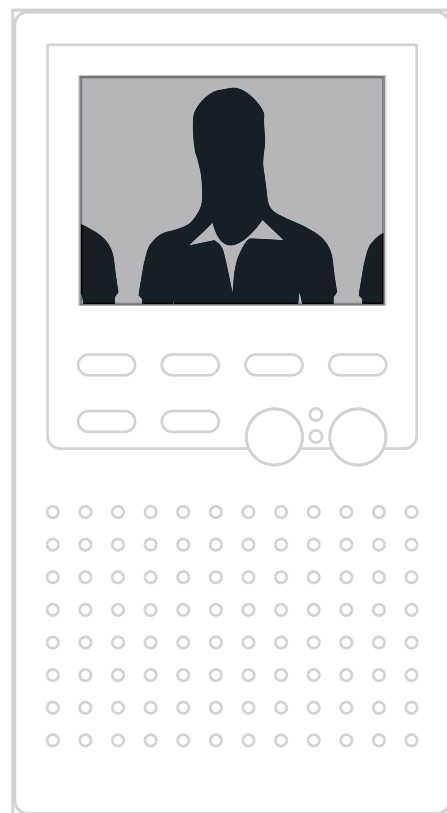

EINBAUSITUATION  
Domekamera (FVK4221-0, AMI10600-00xx)

D90° H67°

LEGENDE

horizontaler  
Erfassungswinkel

mechanisch verstellbarer  
Schwenkbereich

WIEDERGABEGRÖÖE  
Domekamera (FVK4221-0, AMI10600-00xx)

D90° H67°

Darstellung an 4:3 Digitaldisplay einer  
Video-Innenstation (z.B. ecoos)

EINBAU / AUSRICHTUNG  
Berücksichtigung Umgebungslicht