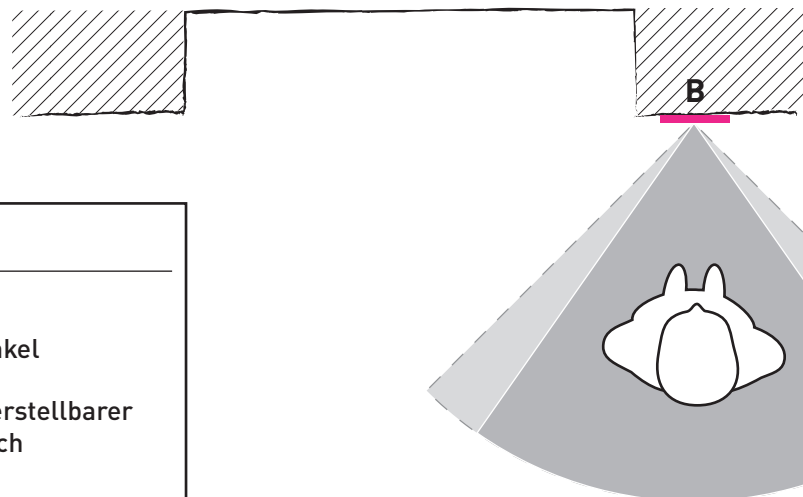

EINBAUSITUATION
Einbaukamera (z.B. video:kit1)

D90° H67°

LEGENDE

horizontaler
Erfassungswinkel

mechanisch verstellbarer
Schwenkbereich

WIEDERGABEGRÖÖE
Serien AVC, AVU, AMI10500, Einbaukamera

D90° H67°

Darstellung an 4:3 Digitaldisplay einer
Video-Innenstation (z.B. ecoos)

EINBAU / AUSRICHTUNG
Berücksichtigung Umgebungslicht