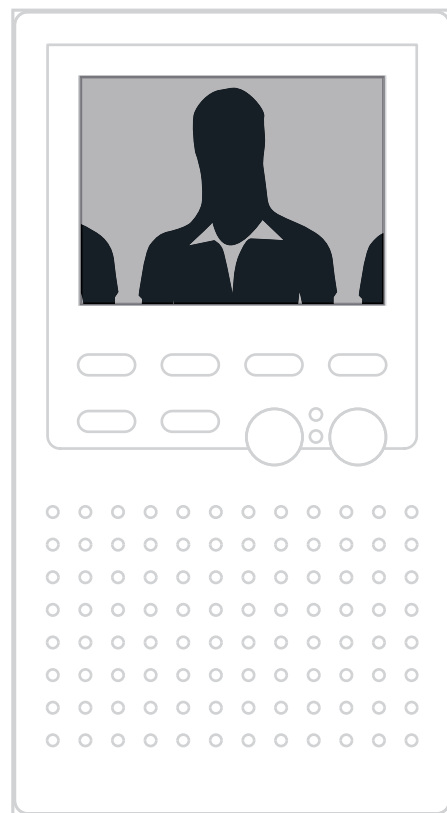

EINBAUSITUATION
Einbaukamera (z.B. video:kit1)

D90° H67°

LEGENDE

horizontaler
Erfassungswinkel

mechanisch verstellbarer
Schwenkbereich

WIEDERGABEGRÖÖE
Serien AVC, AVU, AMI10500, Einbaukamera

D90° H67°

Darstellung an 4:3 Digitaldisplay einer
Video-Innenstation (z.B. ecoos)

EINBAU / AUSRICHTUNG
Berücksichtigung Umgebungslicht