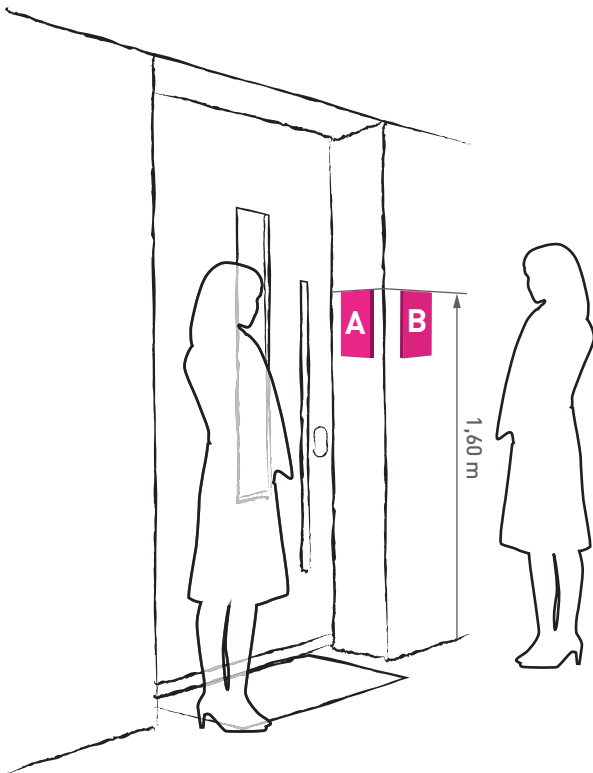

EINBAUSITUATION
Einbaukamera (z.B. video:kit1)

D90° H67°

LEGENDE

horizontaler
Erfassungswinkel

mechanisch verstellbarer
Schwenkbereich

WIEDERGABEGRÖÖE
Serien AVC, AVU, AMI10500, Einbaukamera

D90° H67°

Darstellung an 4:3 Digitaldisplay einer
Video-Innenstation (z.B. ecoos)

EINBAU / AUSRICHTUNG
Berücksichtigung Umgebungslicht