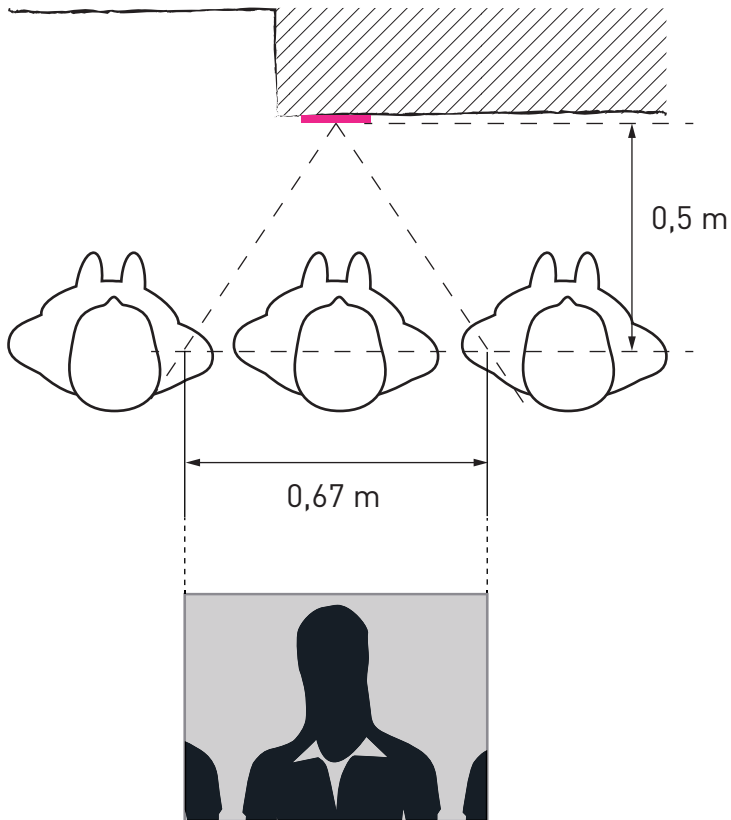

EINBAUSITUATION
Einbaukamera (z.B. video:kit1)

D90° H67°

LEGENDE

horizontaler
Erfassungswinkel

mechanisch verstellbarer
Schwenkbereich

WIEDERGABEGRÖÖE
Serien AVC, AVU, AMI10500, Einbaukamera

D90° H67°

Darstellung an 4:3 Digitaldisplay einer
Video-Innenstation (z.B. ecoos)

EINBAU / AUSRICHTUNG
Berücksichtigung Umgebungslicht