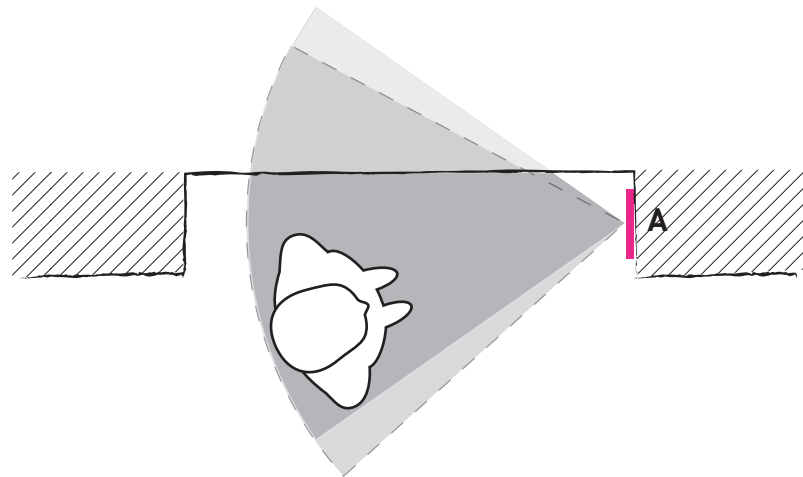

EINBAUSITUATION
Einbaukamera (z.B. video:kit1)

D90° H67°

LEGENDE

horizontaler
Erfassungswinkel

mechanisch verstellbarer
Schwenkbereich

WIEDERGABEGRÖÖE
Serien AVC, AVU, AMI10500, Einbaukamera

D90° H67°

Darstellung an 4:3 Digitaldisplay einer
Video-Innenstation (z.B. ecoos)

EINBAU / AUSRICHTUNG
Berücksichtigung Umgebungslicht