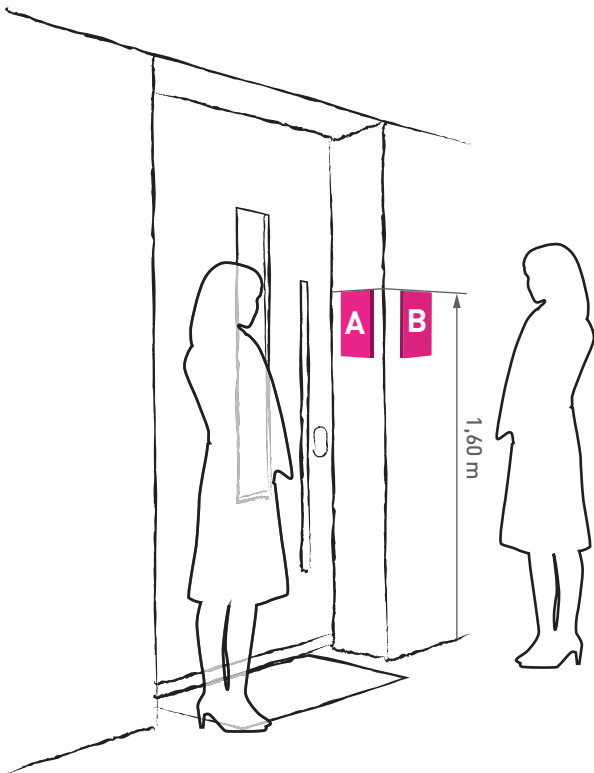

WIEDERGABEGRÖÖE  
Serien AVC, AVU, AMI10500

Darstellung an 4:3 Digitaldisplay einer  
Video-Innenstation (z.B. ecoos)

EINBAUSITUATION  
Serien AVC, AVU, AMI10500

D90° H67°

EINBAU / AUSRICHTUNG  
Berücksichtigung Umgebungslicht