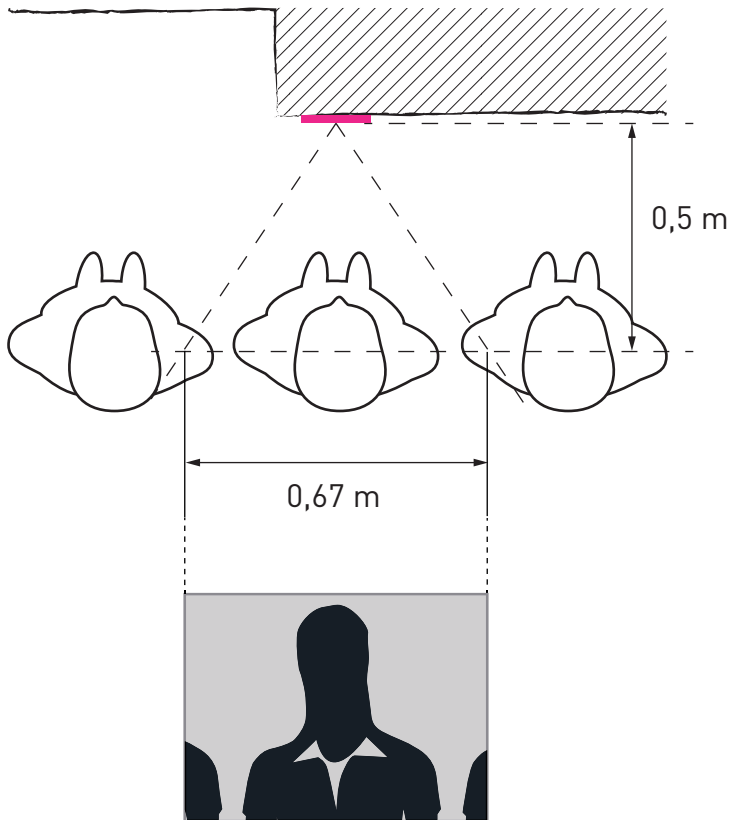

WIEDERGABEGRÖÖE  
Serien AVC, AVU, AMI10500

Darstellung an 4:3 Digitaldisplay einer  
Video-Innenstation (z.B. ecoos)

EINBAUSITUATION  
Serien AVC, AVU, AMI10500

D90° H67°

EINBAU / AUSRICHTUNG  
Berücksichtigung Umgebungslicht