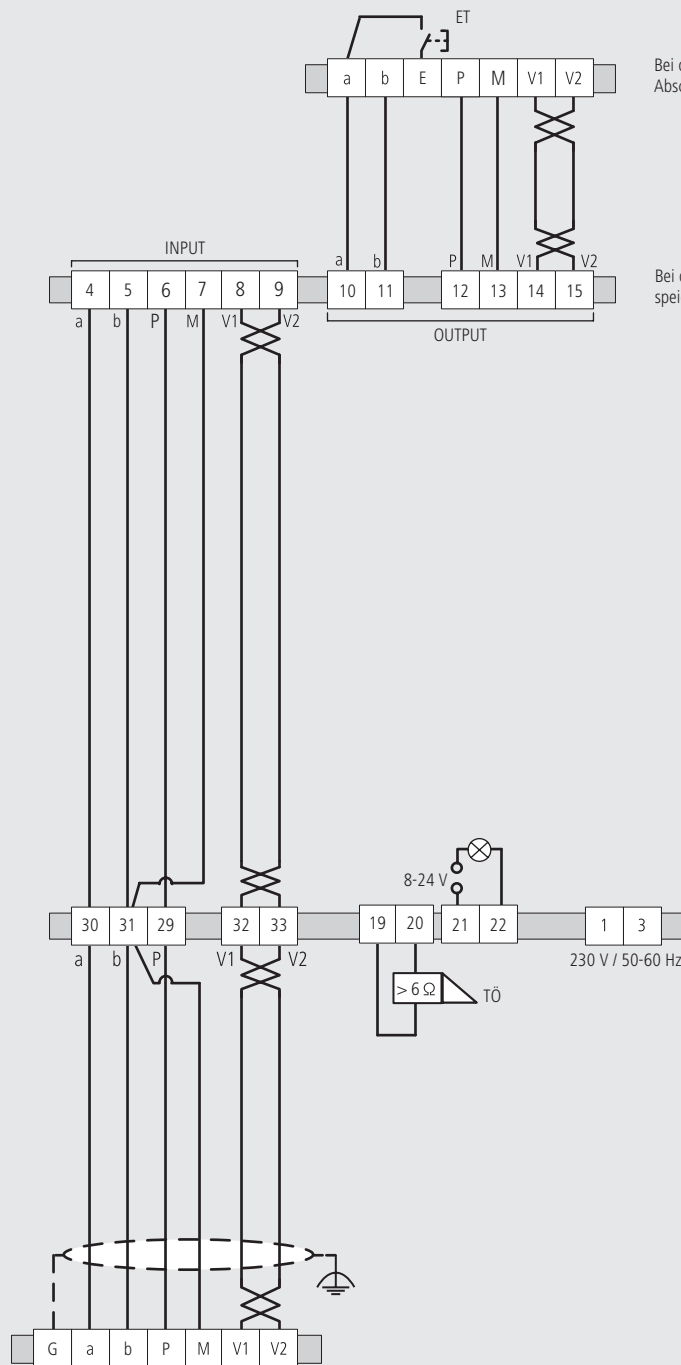

Anlagenbeispiel **Einfamilienhaus**

Bei der letzten Video-Innenstation
Abschlusswiderstand setzen!

Video-Innenstation,
z. B. **ecoos™**

Bei dem letzten Zentralen Bild-
speicher Abschlusswiderstand setzen!

Zentraler Bildspeicher
FVM1000-0400

Versorgungs-
und Steuergerät
VBVS05-SG

Video-Außenstation,
z. B. **Serie AVE**

- Bei der letzten Video-Innenstation Abschlusswiderstand setzen.
- Bei dem letzten Zentralen Bildspeicher Abschlusswiderstand J1 auf ON setzen.

Beratung

04194 9881-188 | hotline@tcsag.de

www.tcsag.de

Download Produktinformationen