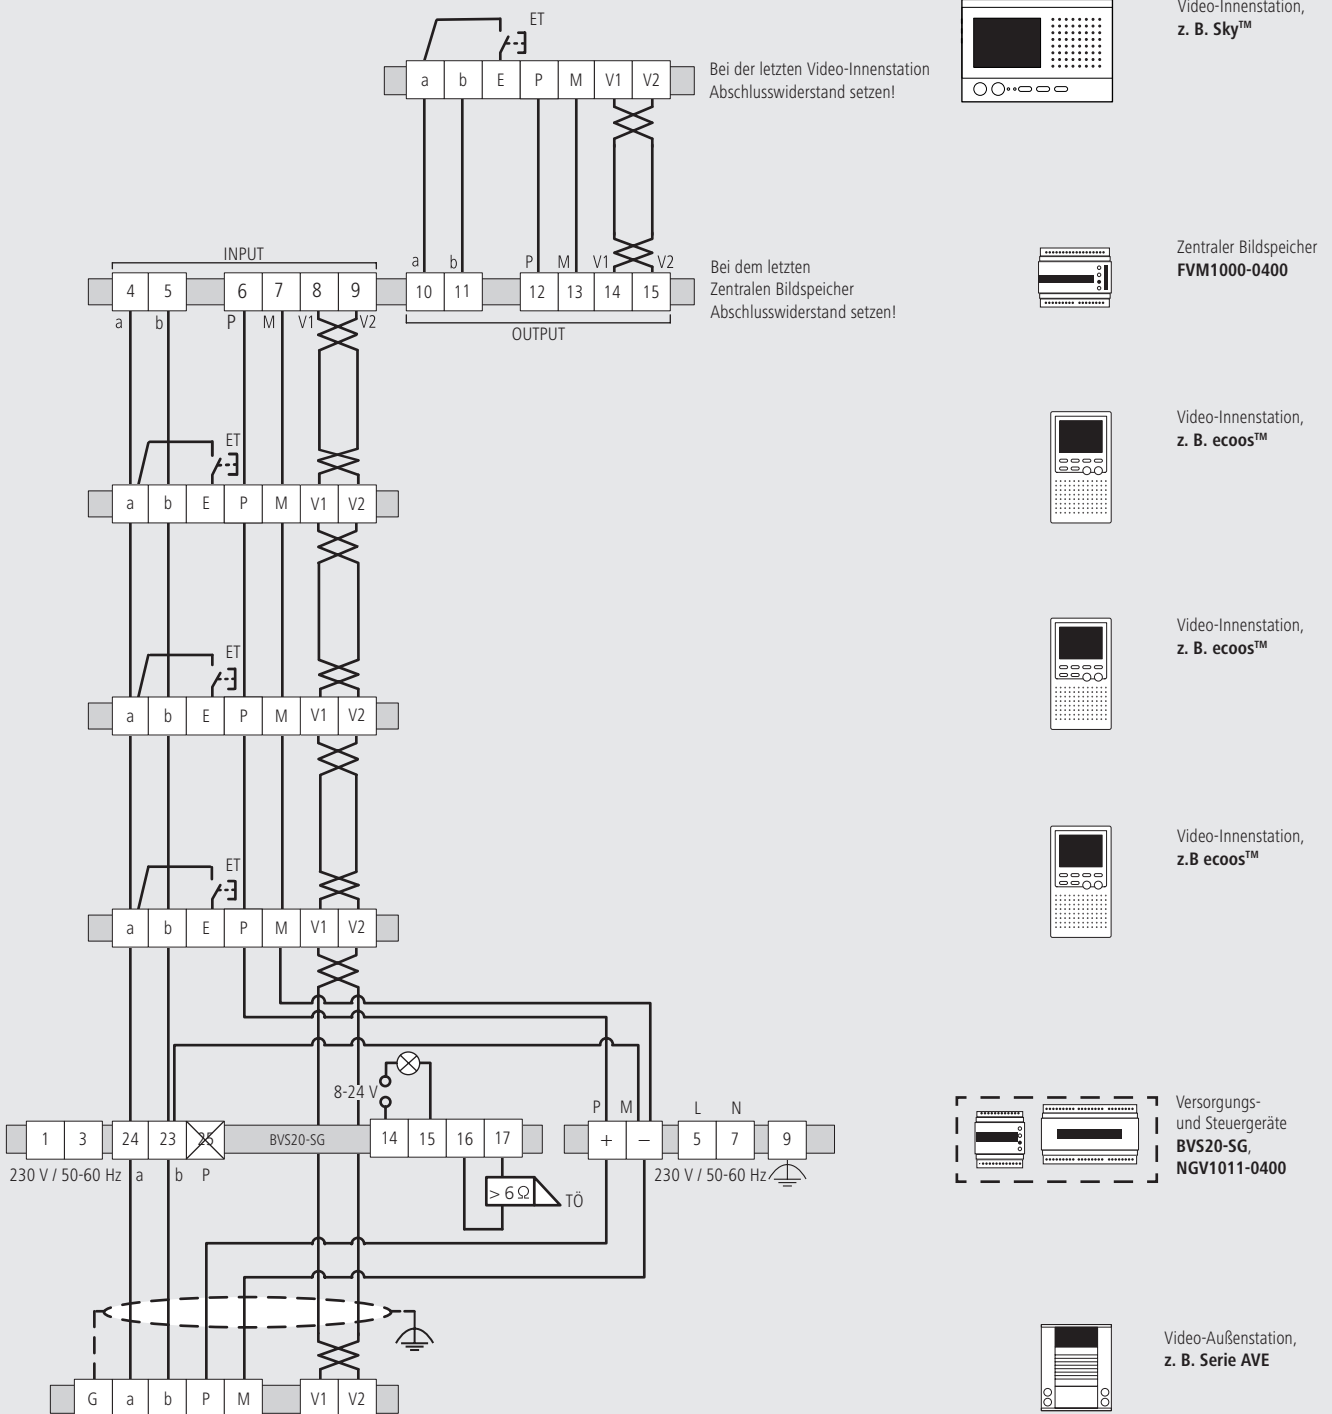

Technische Daten:

- Eingangsstrom: I(a) = 0,2 mA, I(P) = 70 mA (in Ruhe)
- Maximaler Eingangsstrom: I(Pmax) = 130mA
- Eingangsspannung: U(P) 26 V DC
- Eingangs- / Ausgangsimpedanz: 100 Ohm
- 2-Draht-Video signal: Ausgangspegel (manuell einstellbar)
- Zulässige Umgebungstemperatur: 0 °C bis +40 °C
- Abmaße: H 104 mm x B 90 mm x T 70 mm
- REG mit 6 TE nach DIN EN 60715 TH 35 für Hutschiene nach DIN EN 50022

Prinzipbild

▪ Alle Video-Außenstationen möglich.

Anlagenbeispiel **Einfamilienhaus**

Bei der letzten Video-Innenstation
Abschlusswiderstand setzen!

Video-Innenstation,
z. B. **ecoos™**

Bei dem letzten Zentralen Bild-
speicher Abschlusswiderstand setzen!

Zentraler Bildspeicher
FVM1000-0400

Versorgungs-
und Steuergerät
VBVS05-SG

Video-Außenstation,
z. B. **Serie AVE**

- Bei der letzten Video-Innenstation Abschlusswiderstand setzen.
- Bei dem letzten Zentralen Bildspeicher Abschlusswiderstand J1 auf ON setzen.

Beratung

04194 9881-188 | hotline@tcsag.de

www.tcsag.de

Download Produktinformationen

Anlagenbeispiel **exklusiver Zentraler Bildspeicher**

- P-Klemme am Versorgungs- und Steuergerät BVS20-SG bleibt frei.
- (-)-Klemme am Gleichspannungsnetzgerät NGV1011-0400 mit b-Klemme am BVS20-SG brücken.