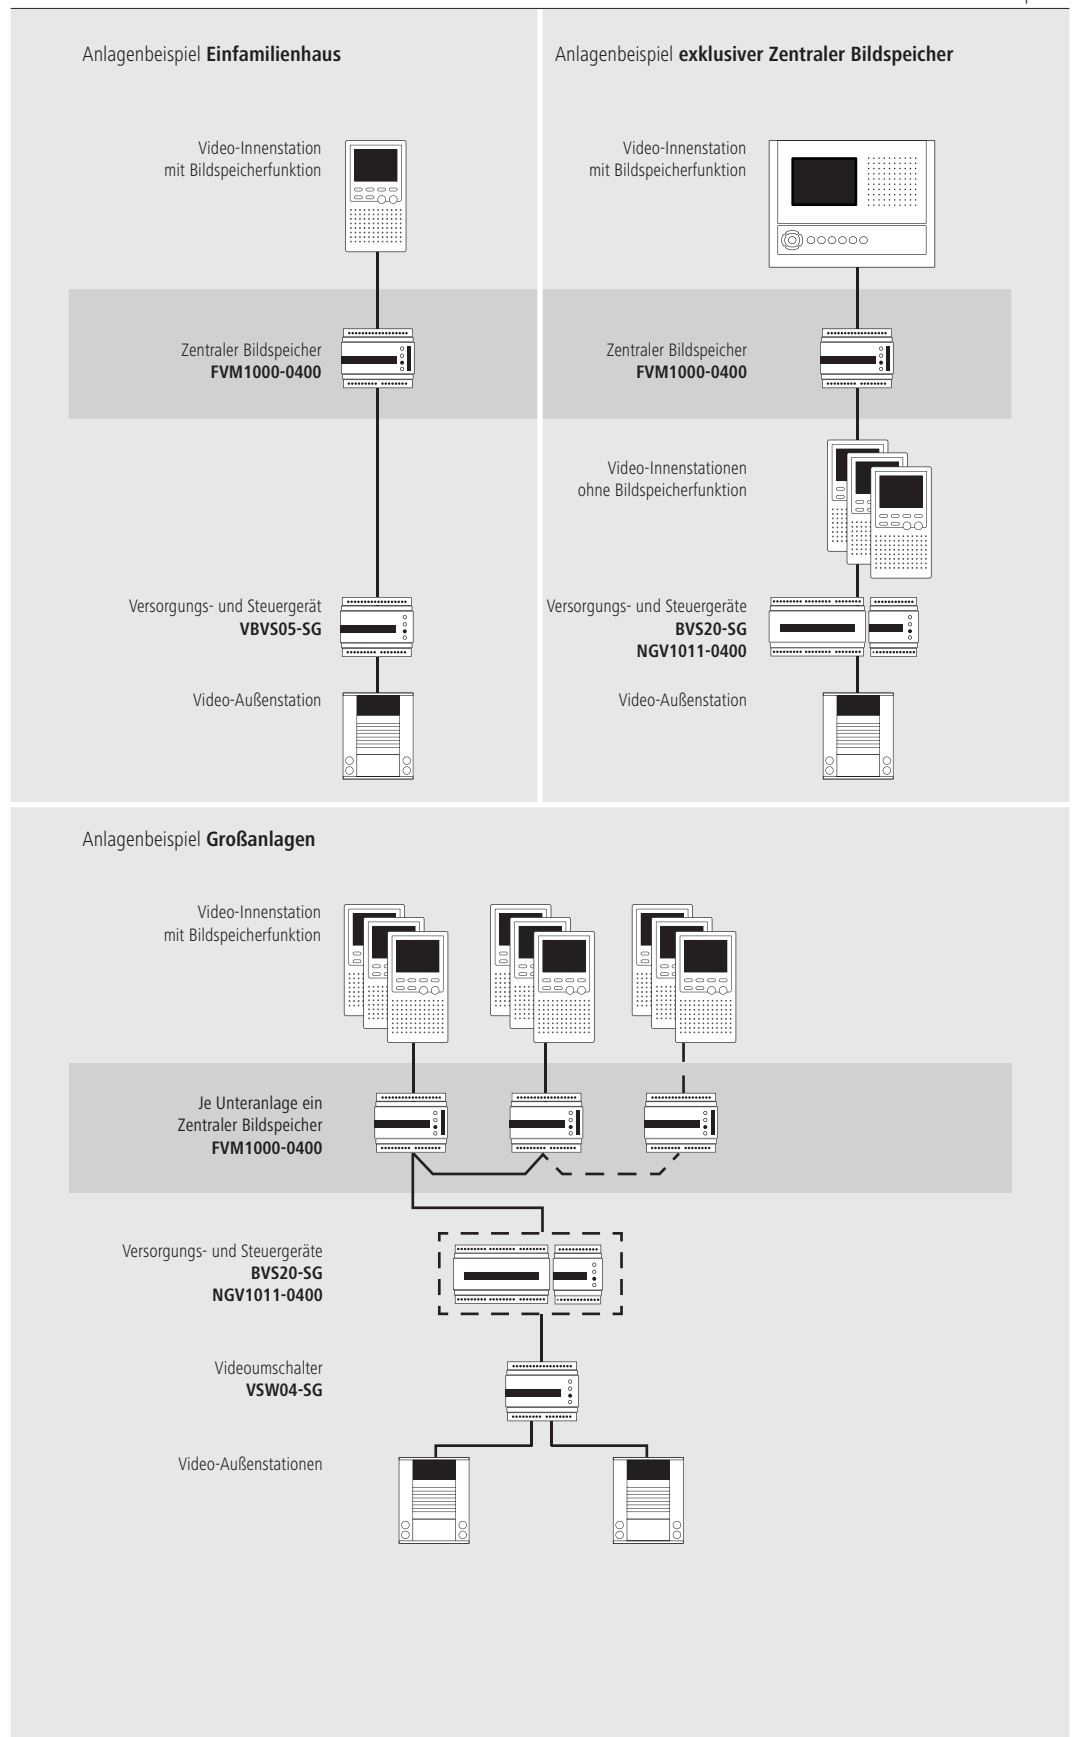

Betriebsmodus: Basis

- Maximale Anzahl Wohneinheiten: 32
- Konfiguration der Seriennummern mit configo™ oder Infrarot-Fernbedienung notwendig
- Bedienung via Bild- und Funktionstaste
- Schnappschuss nach Türruf an Video-Innenstation
- Diskretionsbeschränkung: Bildaufzeichnung von nur an diese Wohneinheit gerichteten Türrufe

Betriebsmodus: Komfort

- Maximale Anzahl Wohneinheiten: 32
- LED-Anzeige an Video-Innenstation
- Bedienung via OSD-Menü (Video-Innenstation)
- Konfiguration mit configo™ oder Infrarot-Fernbedienung
- Einstellung Datum / Uhrzeit an Video-Innenstation
- Automatische Aufzeichnung (aktivierbar / deaktivierbar)
- Diskretionsbeschränkung: Bildaufzeichnung und -Wiedergabe von nur an diese Wohneinheit gerichteten Türrufe

Technische Daten:

- Eingangsstrom: I(a) = 0,2 mA, I(P) = 70 mA (in Ruhe)
- Maximaler Eingangsstrom: I(Pmax) = 130mA
- Eingangsspannung: U(P) 26 V DC
- Eingangs- / Ausgangsimpedanz: 100 Ohm
- 2-Draht-Video signal: Ausgangspegel (manuell einstellbar)
- Zulässige Umgebungstemperatur: 0 °C bis +40 °C
- Abmaße: H 104 mm x B 90 mm x T 70 mm
- REG mit 6 TE nach DIN EN 60715 TH 35 für Hutschiene nach DIN EN 50022

Prinzipbild

▪ Alle Video-Außenstationen möglich.