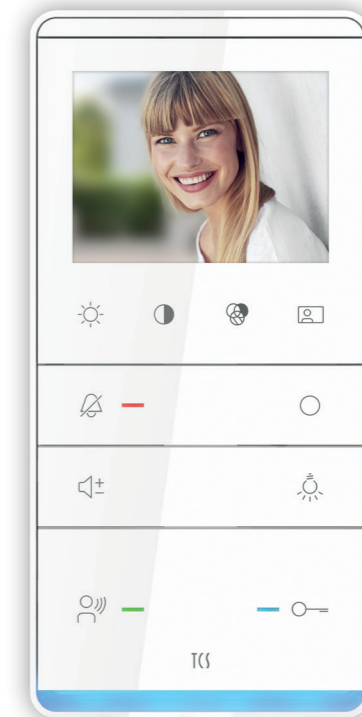

VIDEO:PACKS | 1-3 WE

VORKONFIGURIERTE TÜRSPRECHANLAGEN

AUFPUTZ

VIDEO:PACKS mit Video-Außenstation Serie AVC (AP) und Video-Innenstation TASTA Video

TCS:
BUS

VARIANTEN

VIDEO:PACKS mit Video-Außenstation Serie AVC (AP) und Video-Türtelefon

Für 1 bis 3 Wohneinheiten

Vorkonfigurierte Video-Türsprechanlagen

Zum Gegensprechen oder Freisprechen

Video-Innenstationen mit 8,9 cm (3,5")
Digitaldisplay

Video-Außenstation für Aufputz

Bis zu zwei Videoverteiler können zusätzlich
versorgt werden

Inklusive Versorgungs- und Steuergerät