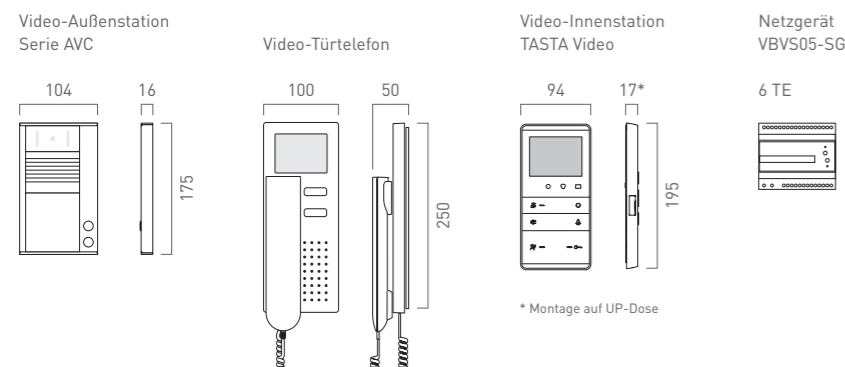

VIDEO-AUSSENSTATION (AP), SERIE AVC

	Artikel-Nr. mit Video- Türtelefon	Artikel-Nr. TASTA Video
Einfamilienhaus	PVC1410-0010	PVC1311-0010
Zweifamilienhaus	PVC1420-0010	PVC1321-0010
3 Wohneinheiten	PVC1430-0010	PVC1331-0010

ZUBEHÖR

	HxBxT in mm	Artikel-Nr.
Wetterschutzdach, eloxiert natur	61x109x50	PAKDA-EN
Montageplatte, eloxiert natur	338x170x3	ZAM1103-0010
Videoverteiler FVY1200-0400	4 TE für Hutschiene	FVY1200-0400
Videoverteiler FVY1400-0400	6 TE für Hutschiene	FVY1400-0400
Videoverteiler FVY1200-0600	52x52x23	FVY1200-0600

ERWEITERUNGEN

	Artikel-Nr.
Funksignalgerät mit Funksendeplatine TRE1, innerhalb der Innenstation	FFL2000-0
Funksignalgerät mit TRE2, außerhalb der Innenstation	FFL2100-0
Funksignalgerät für Serie TASTA	FFL2200-0
Einschub-Funksendeplatine für Serie TASTA	FFL0004-0000
Steckdosenfunkgong RCP04E für Serie TASTA	FFL0001-0000
Steckdosenfunkgong RCP09 Quittierfunktion für Serie TASTA	FFL0003-0000

VERMASSUNG (IN MM)

KONTAKT

Bei Fragen zur Planung nutzen Sie die Beratung der technischen Hotline

Telefon +49 4194 9881-188
(deutsches Festnetz)

Senden Sie Ihre Anfragen an

Fax +49 4194 9881-189
E-Mail hotline@tcsag.de