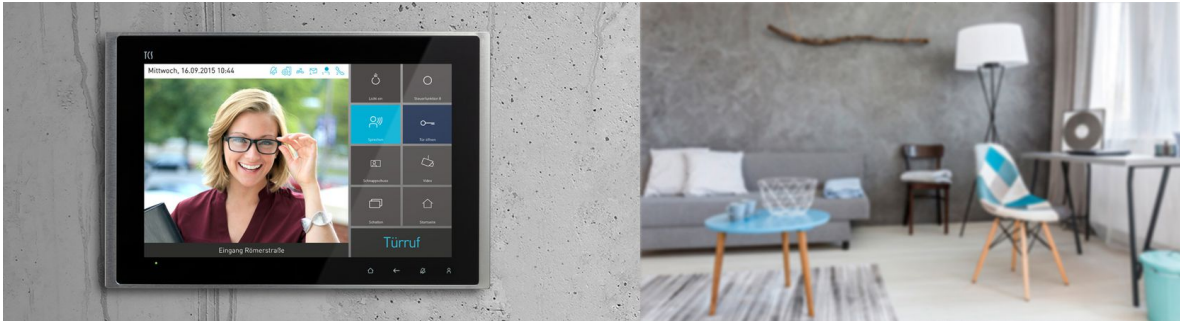

MOBIL IM EINFAMILIENHAUS

NEU! IP-AUSSENSTATION AVD IP

[ZUR IP AUSSENSTATION](#)